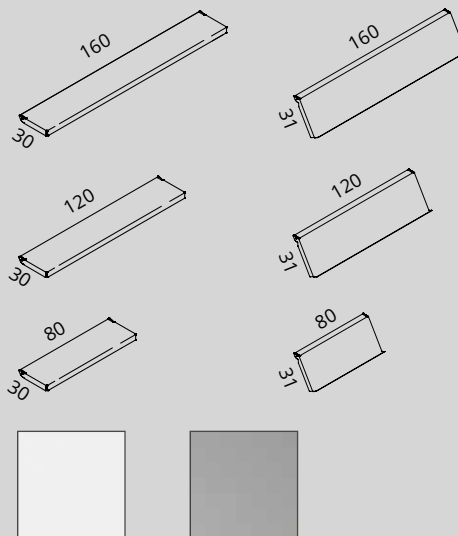

D\_Seitenteil aus mit Epoxypulver beschichtetem Aluminium, mattweiß oder silbergrau.

E\_Laterales de aluminio pintado con polvo epoxi, color blanco mate o gris plata.

I\_Ripiani in acciaio verniciato con polveri epossidiche colore bianco opaco o grigio argento.

## BIG Wall - Dimensions in cm