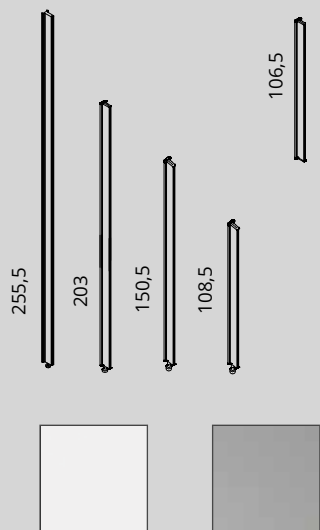

I\_Montanti in alluminio verniciato con polveri epossidiche colore bianco opaco o grigio argento.

EN\_Uprights in epoxy powder-coated mat white or silver grey aluminum.

F\_Montants en aluminium peint en époxy blanc mat ou gris argenté.

D\_Seitenteil aus mit Epoxypulver beschichtetem Aluminium, mattweiß oder silbergrau.

E\_Laterales de aluminio pintado con polvo epoxi, color blanco mate o gris plata.

I\_Ripiani in acciaio verniciato con polveri epossidiche colore bianco opaco o grigio argento.

## BIG Wall - Dimensions in cm