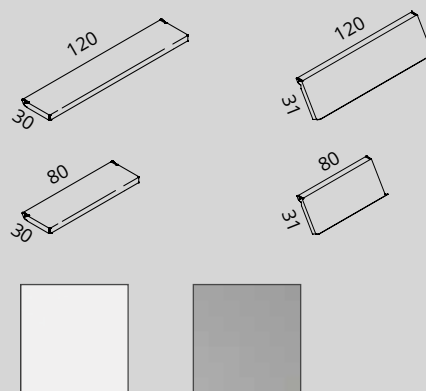

I_Ripiani in acciaio verniciato con polveri epossidiche colore bianco opaco o grigio argento.

EN_Shelves in epoxy powder-coated steel, mat white or silver grey.

F_Tablettes en acier peint en époxy, blanc mat ou gris argenté.

D_Regalböden aus mit Epoxypulver beschichtetem Stahl, mattweiß oder silbergrau.

E_Estantes de acero pintado con polvos epoxi color blanco mate o gris plata.