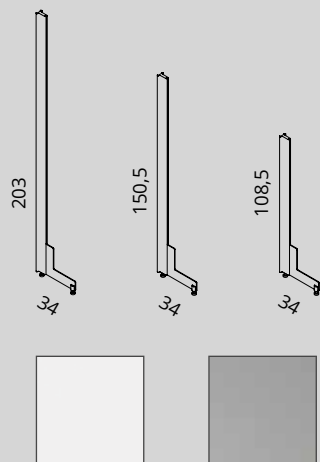

BIG - Dimensions in cm

I_Montanti in alluminio verniciato con polveri epossidiche colore bianco opaco o grigio argento.

EN_Uprights in epoxy powder-coated mat white or silver grey aluminum.

F_Montants en aluminium peint en époxy blanc mat ou gris argenté.

D_Seitenteil aus mit Epoxypulver beschichtetem Aluminium, mattweiß oder silbergrau.

E_Laterales de aluminio pintado con polvos epoxi, color blanco mate o gris plata.

I_Ripiani in acciaio verniciato con polveri epossidiche colore bianco opaco o grigio argento.