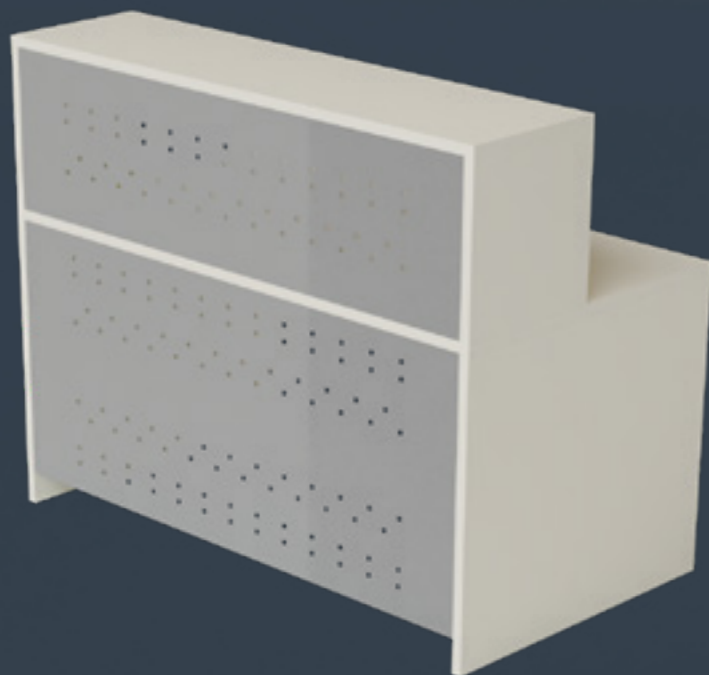

Medidas: Dimensions:

Recta:

Droit:

Fondo / Profundité: 800 mm.
Largo / Largeur: 1200, 1400, 1600,
1800 o 2000 mm.
Alto / Hauteur: 1140 mm.
Alto de escritorio / Hauteur du
bureau: 735 mm.

Adaptado:

Adapté:

Fondo / Profundité: 800 mm.
Largo / Largeur: 800 mm.
Alto / Hauteur: 735 mm.

Curva:

Courbe:

Fondo / Profundité: 800 mm.
Largo / Largeur: 800 mm.
Alto / Hauteur: 1140 mm.
Alto de escritorio / Hauteur du
bureau: 735 mm.

Acabados: Finitions:

Melamina: Mélamine:

Frente: Façade: