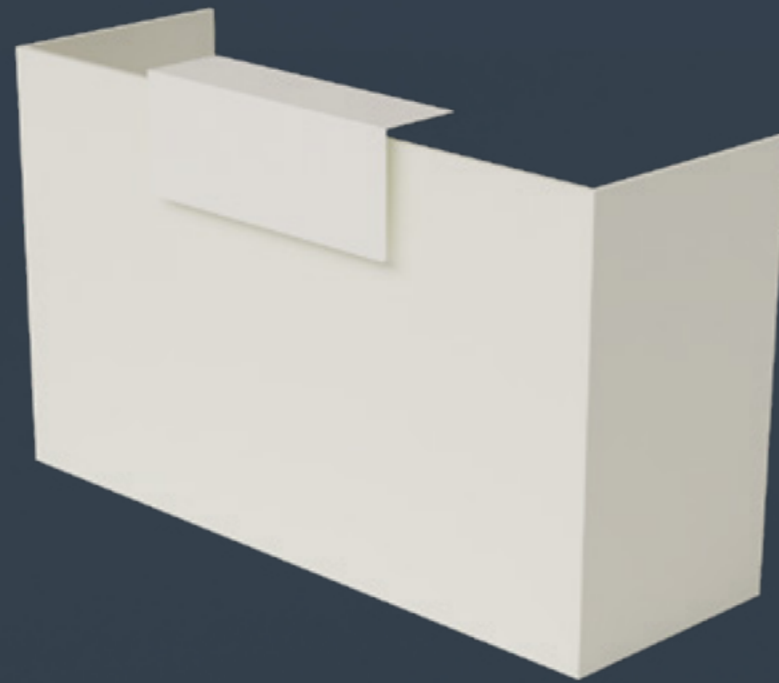

Medidas: Dimensions:

M7:

Fondo / Profundité: 619 mm.
Largo / Largeur: 1200, 1400, 1600,
1800 o 2000 mm.
Alto / Hauteur: 1090 mm.