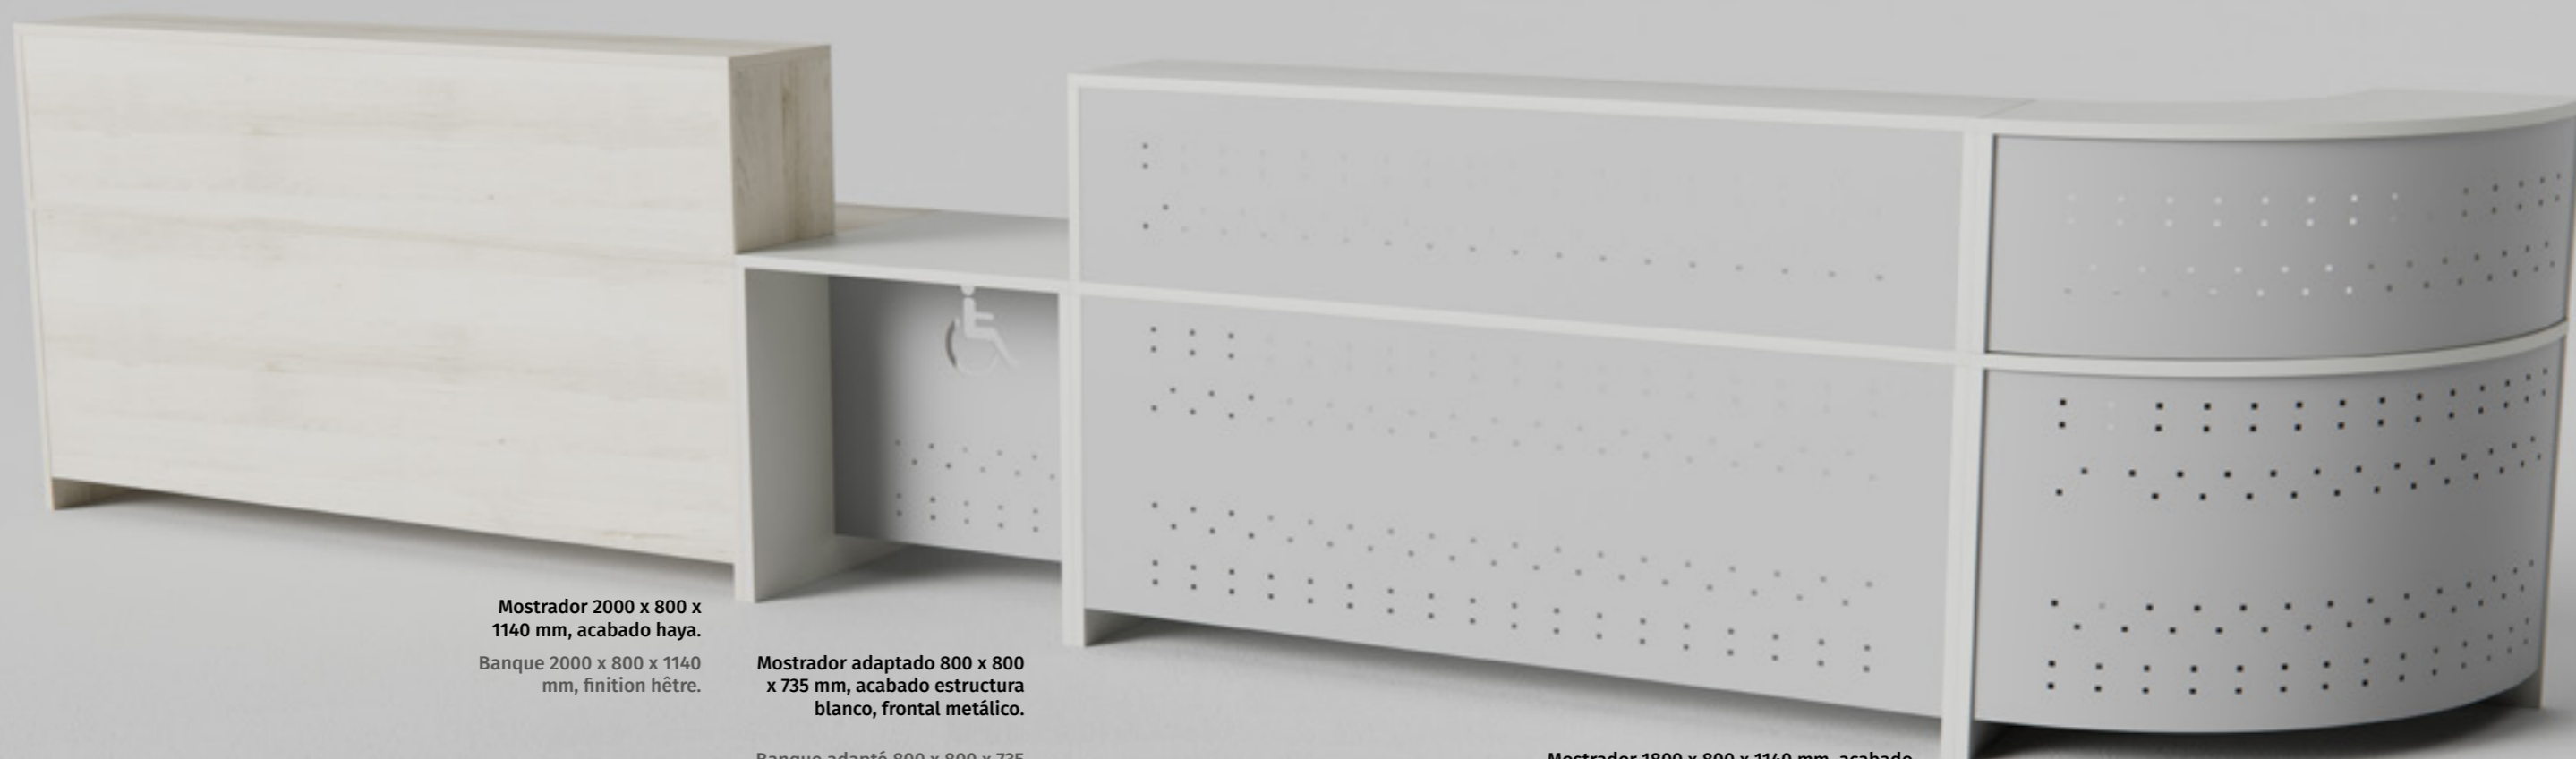

Skin

Centro de
estética

Mostradores
Comptoirs

Mostrador 2000 x 800 x 1140 mm, acabado haya.
Banque 2000 x 800 x 1140 mm, finition hêtre.

Mostrador adaptado 800 x 800 x 735 mm, acabado estructura blanco, frontal metálico.

Banque adapté 800 x 800 x 735 mm, finition structure blanche, façade en métal.

Mostrador 1800 x 800 x 1140 mm, acabado blanco para la estructura y frentes metálicos.

Banque 1800 x 800 x 1140 mm, finition blanche pour la structure et les façades en métal.

Mostrador en ángulo 800 x 800 x 1140 mm, acabado blanco para la estructura y frentes metálicos.

Compteur d'angle 800 x 800 x 1140 mm, finition blanche pour la structure et les façades en métal.

M6 es un completo sistema de mostradores que permite, con la combinación de sus piezas, generar diferentes mostradores según las necesidades del espacio donde se instala.

Dispose de una repisa de acero de 2 mm de espesor acabado lacado al horno que guía a la persona que accede a él.

Se presenta en cinco medidas que van desde 1200 a 2000 mm y un módulo independiente de 800 mm con tapa recta o curva para poder generar nuevas opciones al combinarlos.