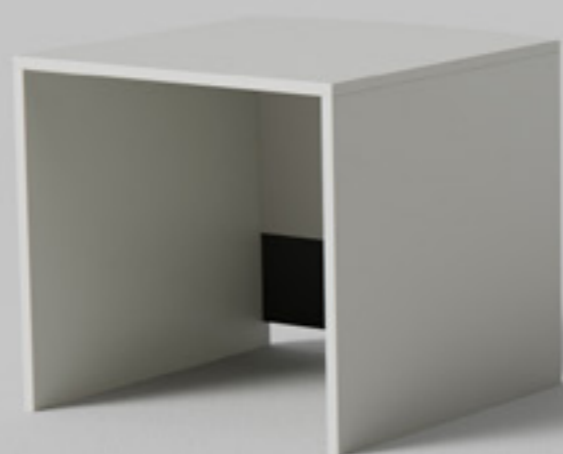

Skin

Centro de
estética

Mostradores
Comptoirs

Mostrador 2000 x 800 x 1140 mm, acabado haya.
Banque 2000 x 800 x 1140 mm, finition hêtre.

Mostrador adaptado 800 x 800 x 735 mm, acabado estructura blanco, frontal metálico.

M7 recto 1800 x 619 x 1090 mm, acabado haya para la estructura y blanco para el zócalo y la repisa.
M7 droit 1800 x 619 x 1090 mm, finition hêtre pour la structure et blanc pour le socle et le tôle.

Un mostrador rectilíneo, moderno, actual y puramente funcional.

Dispose de una repisa de acero de 2 mm de espesor acabado lacado al horno que guía a la persona que accede a él.

Se presenta en cinco medidas que van desde 1200 a 2000 mm y un módulo independiente de 800 mm con tapa recta o curva para poder generar nuevas opciones al combinarlos.

En el interior del mostrador encontramos una superficie horizontal como escritorio que está dispuesta a la altura de una mesa estándar. De esta manera es muy cómodo trabajar sentado.

Con nueve acabados de melamina y tres para la repisa metálica podemos combinar diferentes acabados para la repisa, el zócalo y el resto de la estructura.