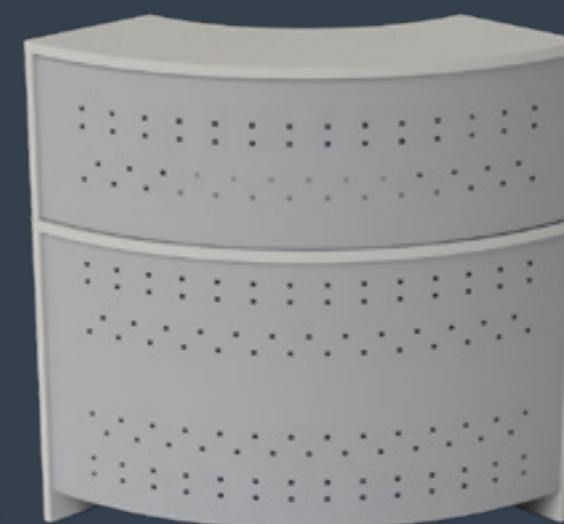

Medidas: Dimensions:

Recta:

Droit:

Fondo / Profundité: 800 mm.
Largo / Largeur: 1200, 1400, 1600,
1800 o 2000 mm.
Alto / Hauteur: 1140 mm.
Alto de escritorio / Hauteur du
bureau: 735 mm.

Adaptado:

Adapté:

Fondo / Profundité: 800 mm.
Largo / Largeur: 800 mm.
Alto / Hauteur: 735 mm.

Curva:

Courbe:

Fondo / Profundité: 800 mm.
Largo / Largeur: 800 mm.
Alto / Hauteur: 1140 mm.
Alto de escritorio / Hauteur du
bureau: 735 mm.

Acabados: Finitions:

Melamina: Mélamine:

Frente: Façade: