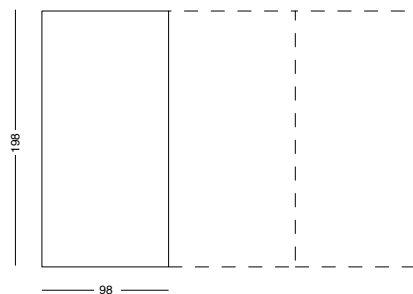

Pizarra con superficie de acero vitrificado blanca modular. Gracias a que no lleva ningún tipo de marco y que su perfecto corte está realizado con chorro de agua y madera hidrófuga, hace que permitan añadirse paneles tanto como sea necesario en el área a cubrir con una unión imperceptible. Disponible en dos alturas y su superficie magnética permite adaptar imanes.

Tableau modulaire avec superficie en acier émaillé blanc. Grâce au fait qu'il n'a pas de cadre et que sa découpe du bois hydrofuge est réalisée au jet d'eau, il est possible d'ajouter autant de panneaux que nécessaire dans la zone à couvrir. La séparation entre chaque panneau est imperceptible. Disponible en deux hauteurs, sa surface magnétique permet d'utiliser des aimants.

Sizes

Specs

WALL

WHITEBOARD

| REF | ↕ ↔ | PANELS | REF | ↕ ↔ | PANELS | 1 cm 0.4 in |
|-----------|-----------------------------|--------|-----------|-----------------------------|--------|----------------|
| 7201/1/W3 | 118x264 cm 46.4x103.9 in | 3 | 7201/5/W3 | 198x294 cm 77.9x115.7 in | 3 | |
| 7201/1/W4 | 118x352 cm 46.4x138.6 in | 4 | 7201/5/W4 | 198x392 cm 77.9x154.3 in | 4 | |
| 7201/1/W5 | 118x440 cm 46.4x173.2 in | 5 | 7201/5/W5 | 198x490 cm 77.9x192.9 in | 5 | |

WALL

WHITEBOARD

| REF | ↕ ↔ | PANELS | REF | ↕ ↔ | PANELS | 1 cm 0.4 in |
|----------|---------------------------|--------|----------|---------------------------|--------|----------------|
| 7201/1/W | 118x88 cm 46.4x34.6 in | | 7201/5/W | 198x98 cm 77.9x38.6 in | | |