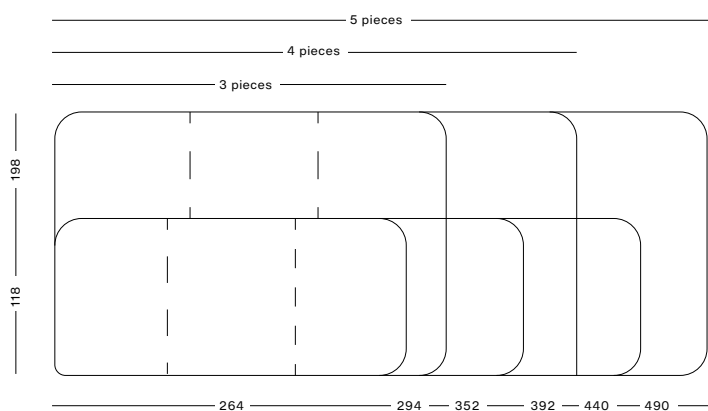

Pizarra con superficie de acero vitrificado blanca modular. Gracias a que no lleva ningún tipo de marco y que su perfecto corte está realizado con chorro de agua y madera hidrófuga, hace que permitan añadirse paneles tanto como sea necesario en el área a cubrir con una unión imperceptible. Disponible en dos alturas y su superficie magnética permite adaptar imanes.

Tableau modulaire avec superficie en acier émaillé blanc. Grâce au fait qu'il n'a pas de cadre et que sa découpe du bois hydrofuge est réalisée au jet d'eau, il est possible d'ajouter autant de panneaux que nécessaire dans la zone à couvrir. La séparation entre chaque panneau est imperceptible. Disponible en deux hauteurs, sa surface magnétique permet d'utiliser des aimants.

Sizes

Specs

WALL

WHITEBOARD

| REF | ↕ ↔ | PANELS | REF | ↕ ↔ | PANELS | 1 cm 0.4 in |
|-----------|-----------------------------|--------|-----------|-----------------------------|--------|----------------|
| 7201/1/W3 | 118x264 cm 46.4x103.9 in | 3 | 7201/5/W3 | 198x294 cm 77.9x115.7 in | 3 | |
| 7201/1/W4 | 118x352 cm 46.4x138.6 in | 4 | 7201/5/W4 | 198x392 cm 77.9x154.3 in | 4 | |
| 7201/1/W5 | 118x440 cm 46.4x173.2 in | 5 | 7201/5/W5 | 198x490 cm 77.9x192.9 in | 5 | |

WALL

WHITEBOARD

| REF | ↕ ↔ | PANELS | REF | ↕ ↔ | PANELS | 1 cm 0.4 in |
|----------|---------------------------|--------|----------|---------------------------|--------|----------------|
| 7201/1/W | 118x88 cm 46.4x34.6 in | | 7201/5/W | 198x98 cm 77.9x38.6 in | | |