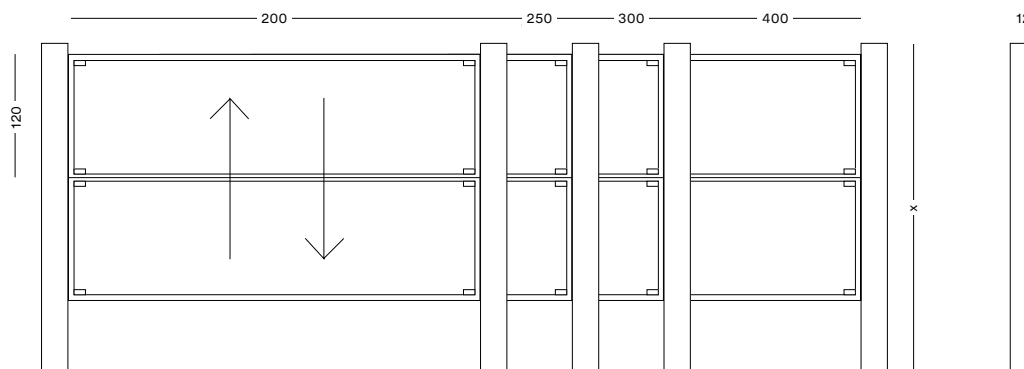

# Vaiven Board

Vaivén blackboard made of white vitrified steel for dry erase markers or green for chalk. Aluminum structure wall or floor mounted. The boards slide easily and are guided in the profiles by nylon bearings. Ideal for schools, universities, amphitheatres, auditoriums... The two blackboards are offset one with the other. When one goes up the other goes down and vice versa.

Pizarra de Vaivén fabricada en acero vitrificado blanca para rotuladores de borrado en seco o verde para tiza. Estructura de aluminio montada sobre suelo y pared. Las pizarras se deslizan con facilidad y van guiadas en los perfiles por rodamientos de nylon. Ideales para colegios, universidades, anfiteatros, auditorios... Las dos pizarras van compensadas la una con la otra. Cuando una sube la otra baja y viceversa.

Tableau Vaivén en acier émaillé blanc pour marqueurs effaçables à sec ou vert pour craie. Structure en aluminium fixée au sol et au mur. Les tableaux coulissent facilement et sont guidés dans les profilés par des roulements en nylon. Idéal pour les écoles, universités, amphithéâtres, auditoriums... Les deux tableaux se compensent l'un avec l'autre. Quand l'un monte, l'autre descend et vice versa.

## Sizes