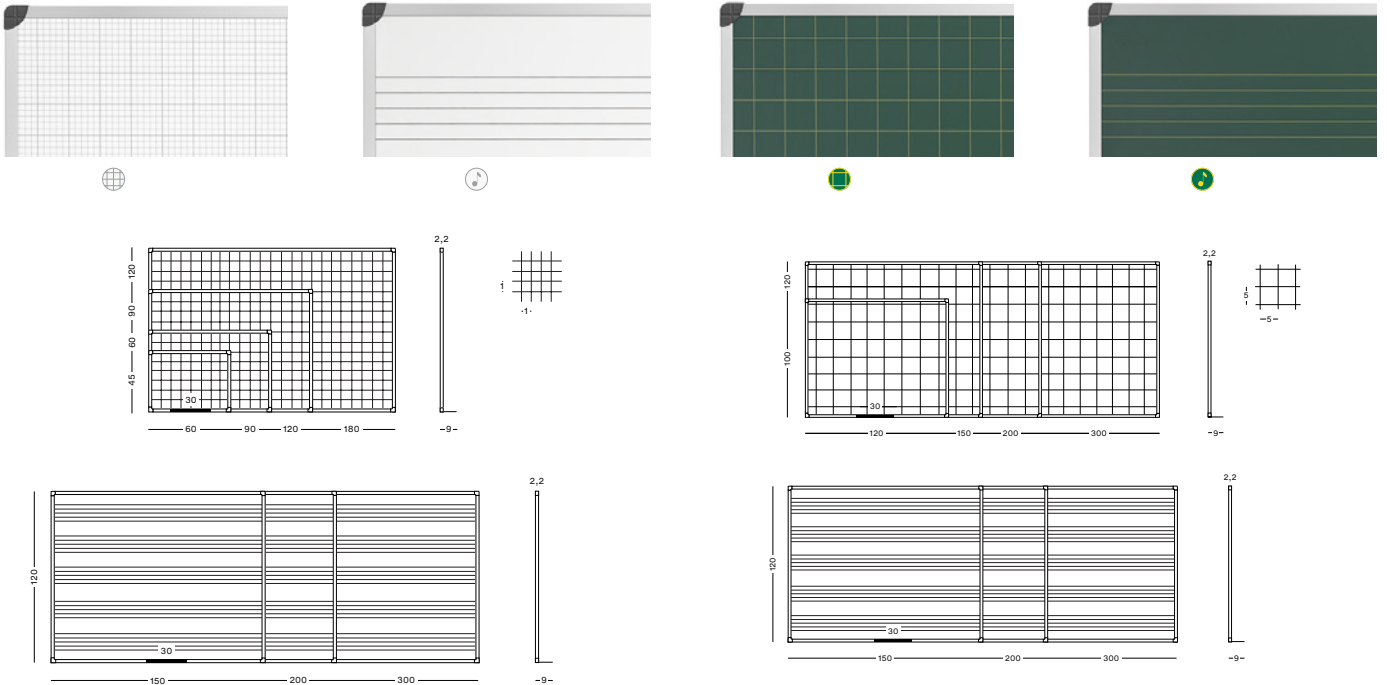

Grided & Pentagram boards