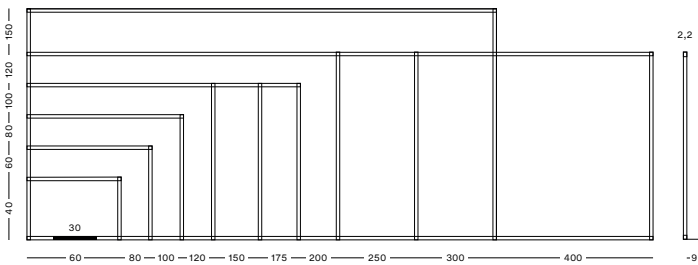

White or green drawing board, made from high quality vitrified steel for writing and dry erasing. Framed with Classic aluminum profile and gray plastic corner pieces. Includes 30 cm marker box, and are available in 11 sizes. Magnetic surface available in gloss and matt finish for projection. Ideal drawing board for the education sector reaching 4 meters in one piece.

Pizarra mural blanca o verde, fabricada en acero vitrificado de alta calidad para escritura y borrado en seco. Enmarcada con perfil Classic de aluminio y cantoneras de plástico gris en las esquinas. Incluye cajetín reposa rotuladores de 30 cm. y están disponibles en 11 medidas. Superficie magnética disponible en acabado brillo y mate para proyección. Pizarra ideal para el sector educativo al llegar a 4 metros en una pieza.

Tableau mural blanc ou vert, en acier émaillé de haute qualité pour marqueurs effaçables à sec ou craie. Encadré avec profil en aluminium Classic et des pièces d'angle en plastique gris. Comprend un auget pour marqueurs de 30 cm. 11 dimensions disponibles. Surface magnétique disponible en finition brillante ou mate pour la projection. Tableau idéal pour le secteur de l'éducation, allant jusqu'à 4 mètres d'un seul tenant.

Sizes

FOR WHITEBOARD