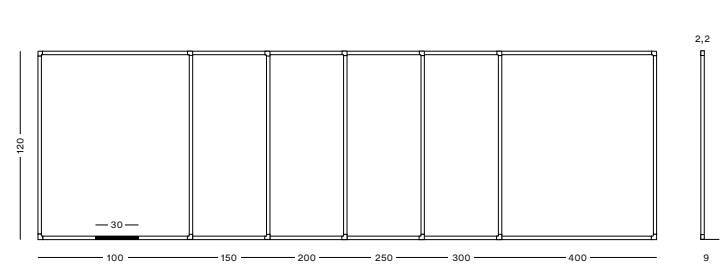

FOR CHALKBOARD