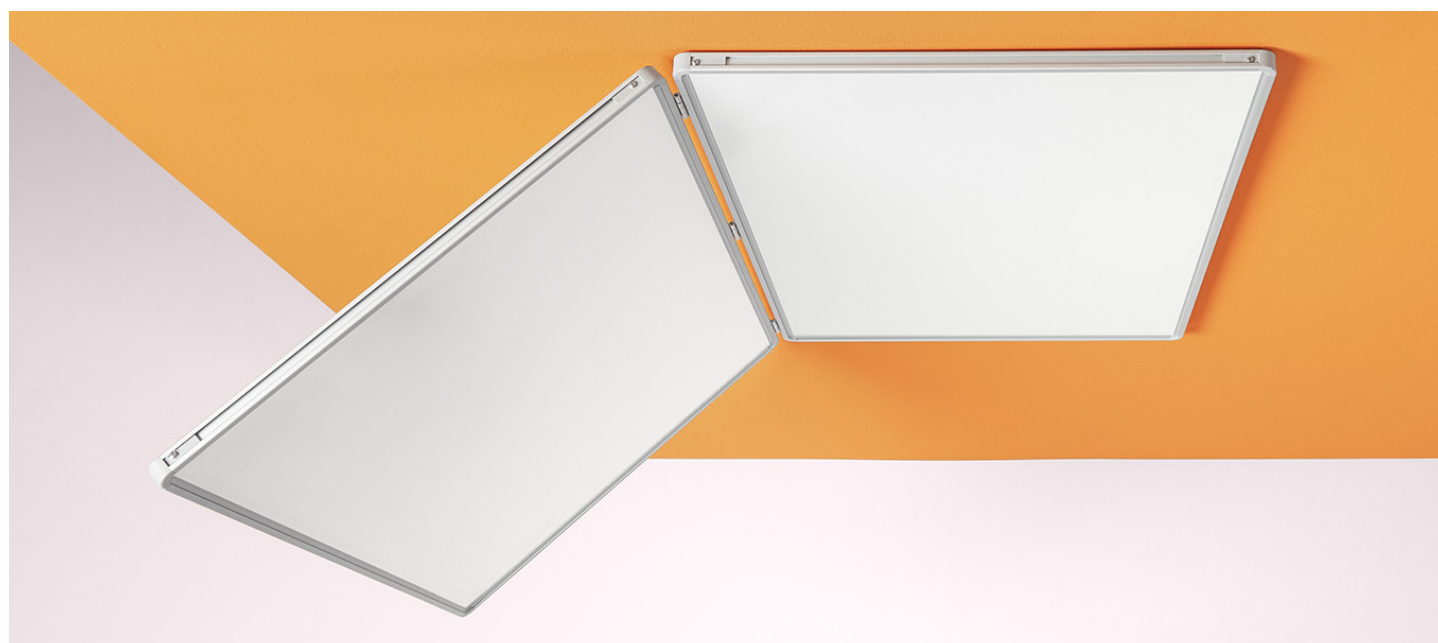

Diptic & Triptic Boards

White or green Vitrified Steel diptych or triptych drawing board for use with dry erase pens or chalk routers. Framed with a matt silver aluminum profile and rounded gray plastic corners, they include a 30 cm marker box. 3 or 5 writing surfaces depending on the format and are suitable for the use of magnetic material.

Pizarra mural diptica o triptica de acero vitrificado blanca o verde para uso con rotulador de borrado en seco o tiza. Enmarcadas con perfil de aluminio plata mate y cantoneras redondeadas de plástico gris, incluyen cajetín reposa rotuladores de 30 cm. 3 ó 5 superficies de escritura según formato y son aptas para uso de material magnético.

Tableau mural diptyque ou triptyque en acier émaillé blanc ou vert à utiliser avec des marqueurs effaçables à sec ou de la craie. Encadré avec un profil en aluminium argent mate et des coins arrondis en plastique gris, inclus un auget pour marqueurs de 30 cm. 3 ou 5 surfaces d'écriture selon le format. Surface magnétique adaptée aux aimants.

REF	⇕ ⇔ OPEN	⇕ ⇔ CLOSE	👤
720/D1	90x120 cm 35.4x47.2 in	90x60 cm 35.4x23.6 in	16 Kg 35.2 £
720/D2	120x180 cm 47.2x70.8 in	120x90 cm 47.2x35.4 in	24 Kg 52.9 £

CHALKBOARD

→ ←

REF	⇕ ⇔ OPEN	⇕ ⇔ CLOSE	👤	CLOSE / OPEN
730/D1	90x120 cm 35.4x47.2 in	90x60 cm 35.4x23.6 in	16 Kg 35.2 £	4 cm / 2 cm 1.4 in / 0.7 in
730/D2	120x180 cm 47.2x70.8 in	120x90 cm 47.2x35.4 in	24 Kg 52.9 £	