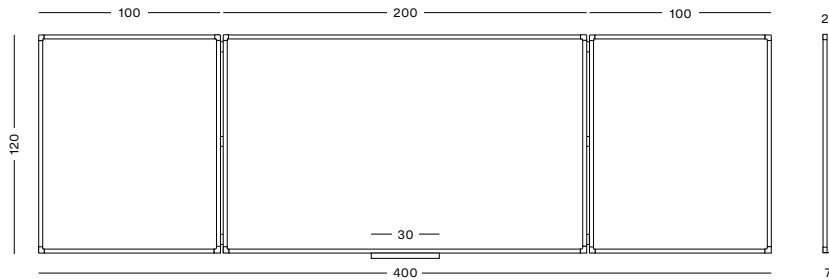

Pizarra mural diptica o triptica de acero vitrificado blanca o verde para uso con rotulador de borrado en seco o tiza. Enmarcadas con perfil de aluminio plata mate y cantoneras redondeadas de plástico gris, incluyen cajetín reposa rotuladores de 30 cm. 3 ó 5 superficies de escritura según formato y son aptas para uso de material magnético.

REF	⇕ ⇔ OPEN	⇕ ⇔ CLOSE	👤
720/D1	90x120 cm 35.4x47.2 in	90x60 cm 35.4x23.6 in	16 Kg 35.2 £
720/D2	120x180 cm 47.2x70.8 in	120x90 cm 47.2x35.4 in	24 Kg 52.9 £

CHALKBOARD

→ ←

REF	⇕ ⇔ OPEN	⇕ ⇔ CLOSE	👤	CLOSE / OPEN
730/D1	90x120 cm 35.4x47.2 in	90x60 cm 35.4x23.6 in	16 Kg 35.2 £	4 cm / 2 cm 1.4 in / 0.7 in
730/D2	120x180 cm 47.2x70.8 in	120x90 cm 47.2x35.4 in	24 Kg 52.9 £	

Triptic Sizes

Aluminium frame

Specs

FOR WHITEBOARD

FOR CHALKBOARD

WALL

WHITEBOARD

REF	⇕ ⇔ OPEN	⇕ ⇔ CLOSE	👤
720/T1	90x240 cm 35.4x94.4 in	90x120 cm 35.4x47.2 in	32 Kg 70.5 £
720/T2	120x400 cm 47.2x157.4 in	120x200 cm 47.2x78.7 in	51 Kg 112.4 £

CHALKBOARD

→ ←

REF	⇕ ⇔ OPEN	⇕ ⇔ CLOSE	👤	CLOSE / OPEN
730/T1	90x240 cm 35.4x94.4 in	90x120 cm 35.4x47.2 in	32 Kg 70.5 £	4 cm / 2 cm 1.4 in / 0.7 in
730/T2	120x400 cm 47.2x157.4 in	120x200 cm 47.2x78.7 in	51 Kg 112.4 £	