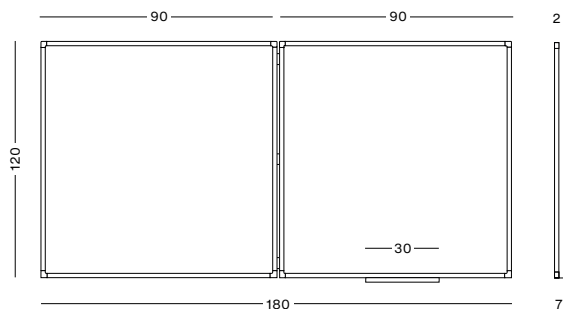

Diptic & Triptic Boards

Diptic Sizes

Aluminium frame