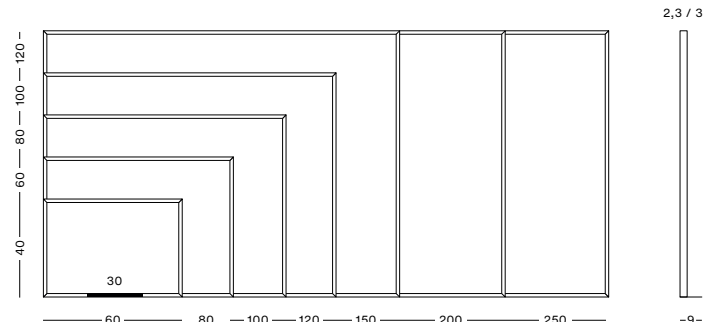

FOR CHALKBOARD