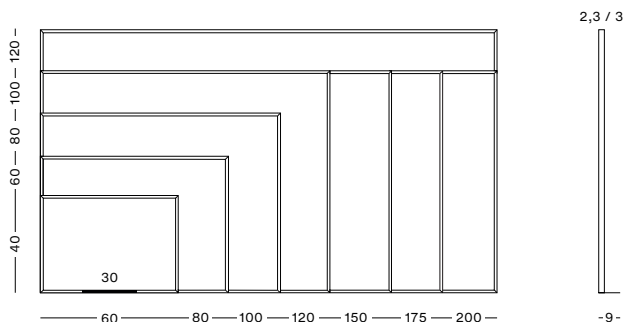

White or green drawing board, made from high quality vitrified steel for writing with dry erase markers or chalk. Framed with Slim aluminum profile available in 2 finishes (aluminum and wood), aluminum in matt silver, anthracite and white. Magnetic surface suitable for magnets. Includes 30 cm marker box.

Pizarra mural blanca o verde, fabricada en acero vitrificado de alta calidad para escritura con rotuladores de borrado en seco o tiza. Enmarcada con perfil de aluminio Slim disponible en 2 acabados (aluminio y madera), la de aluminio en plata mate, antracita y blanco. Superficie magnética apta para imanes. Incluye cajetín reposa rotuladores de 30 cm.

Tableau mural blanc ou vert, fabriqué en acier émaillé de haute qualité pour marqueurs effaçables à sec ou craie. Encadré avec un profil en aluminium Slim disponible en 2 finitions (aluminium et bois), aluminium en argent mate, anthracite et blanc. Surface magnétique adaptée aux aimants. Comprend un auget pour marqueurs de 30 cm.

Sizes

FOR WHITEBOARD