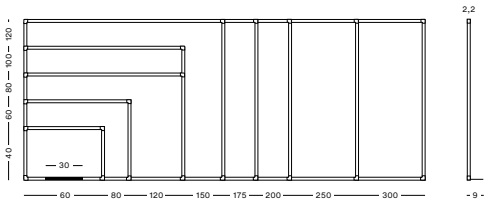

Classic Board

Sizes