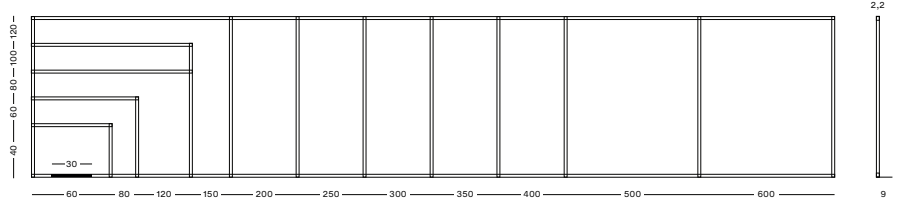

# Classic Board

White or green wall board, made using high quality laminate for writing with dry erase markers or chalk. Framed with Classic aluminum profile and gray plastic corner pieces. Includes 30 cm marker box. and they are available in multiple sizes. The larger sizes made in 2 sections.

Pizarra mural blanca o verde, fabricada en laminado de alta calidad para escritura con rotuladores de borrado en seco o tiza. Enmarcada con perfil de aluminio Classic y cantoneras de plástico gris en las esquinas. Incluye cajetín reposa rotuladores de 30 cm. y están disponibles en múltiples medidas. Las más grandes están fabricadas en 2 piezas.

Tableau mural blanc ou vert, fabriqué en stratifié de haute qualité pour marqueurs effaçables à sec ou craie. Encadré avec profil en aluminium classique et des pièces d'angle en plastique gris. Comprend un auget pour marqueurs de 30 cm. Disponible en plusieurs dimensions. Les plus grands sont fabriqués en 2 pièces.

## Sizes