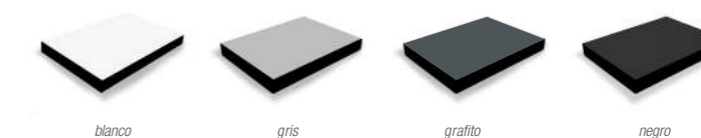

para unir 2 mesas, hacen falta 2uds.

kit cerrado

kit abierto

tapas estandars

\* para otros colores consultar  
fenólicos 12mm

blanco

gris

grafito

negro

estructura estandars

\* para otros colores consultar  
acero laminado en frío 2 mm

blanco  
RAL 9003

gris  
RAL 7035

grafito  
RAL 7024

negro  
RAL 9005

melaminas 25mm