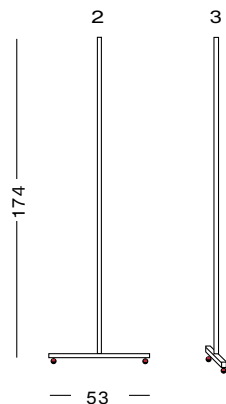

Juego de soportes con ruedas para toda la gama de pizarras y tableros de anuncios. Fabricados en 2 calidades, de hierro y aluminio, y disponibles en plata mate, y lacados en antracita y blanco. También se dispone de pies en forma de T de madera. Todos los soportes incluyen 4 ruedas giratorias 2 de ellas provistas de freno. La base Y2 es de fundición de aluminio.

Ensemble de supports à roulettes pour toute la gamme de tableaux blancs et d'affichage. Fabriqué en 2 finitions, métal et aluminium, disponible en argent mat, laqué anthracite ou blanc. Les pieds "T" sont également disponibles en bois. Tous les supports comprennent 4 roues pivotantes, dont 2 équipés de freins. La base Y2 est en fonte d'aluminium.

Size

WOOD

IRON

ALUMINIUM

Specs

Available for

720 + 725

730 + 730/A

↕ ↔
174x53 cm
68.5x20.8 in

📏
7 Kg
15.4 £

REF
770/1/WO

WOOD FOR
SLIM BOARD

↕ ↔
174x53 cm
68.5x20.8 in

📏
7 Kg
15.4 £

↔ ↔

53 cm
68.5 in