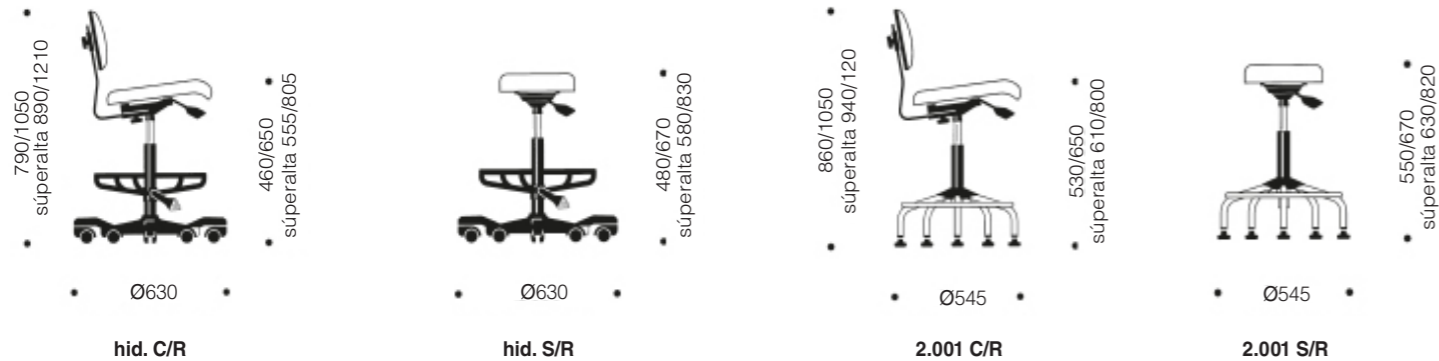

ARTEMISA

ESTRUCTURAS / FRAME

Acabado: Cromo
Negro (solo en Couture)

Opciones: con ruedas (R)
con topes (T)

Acabado: Aro aluminio regulable en altura
Base aluminio negro DLO1

Opciones: con topes (T)
con ruedas (R)

ASIENTOS / SEATS

TAPIZADO: Ø300mm con espuma flexible de PU de 550mm de espesor y tapizado con platabanda perimetral en tapicería a elegir.

Opciones: -TAPIZADO trasera respaldo poliamida negro.
-MADERA BARNIZADA color haya.
-ESTRATIFICADO Couture.

Unión asiento y respaldo pletina pintada en epoxi negro.

delaoliva