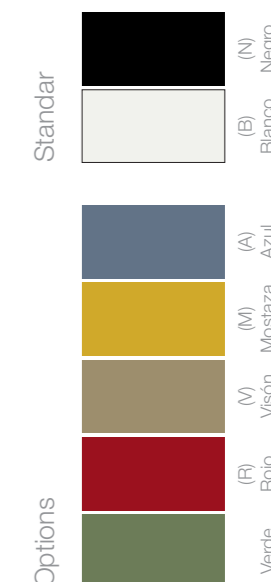

# VERSATIL STOOL COLLECTION

A collection of 4 and 5 leg stools with round metal steel tube structure frame painted White or Black epoxy (standard). It can be ordered in other epoxy paintings (optional): Mustard, Mink, Dark Grey, Red, Green or Blue. This collection presents fixed or threaded rod height regulated stools (regulated manually, with a blocking top to avoid a complete extraction in the highest position). The stools are also available with gas lift regulation.

Colección de taburetes de 4 y 5 patas con estructura metálica de tubo de acero redondo pintado de serie en epoxi color Blanco o Negro. Opcionalmente se ofrece en otros colores de pintura epoxi: mostaza, visón, gris oscuro, rojo, verde o azul celeste. Esta colección presenta taburetes fijos o regulables en altura mediante tornillo de husillo con giro manual y tope que evita su extracción en posición más alta. Disponible también con regulación de altura mediante columna de gas.

## Round seat/ Asiento redondo

Varnished wood  
Madera barnizada

Upholstered  
Tapizado

Polypropylene  
Polipropileno

## Seat with backrest/ Asiento con respaldo

Varnished wood  
Madera barnizada

Upholstered  
Tapizado

Couture  
Couture