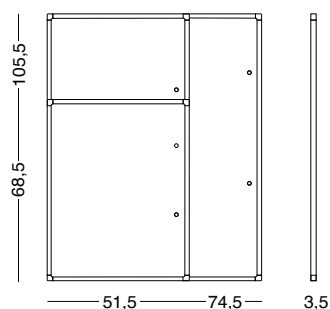

Basic Showcase

Collection of Basic display cabinets made with a matt silver anodized aluminum profile and equipped with gray rounded corner pieces. Transparent methacrylate hinged opening door with lock and key. Available in white magnetic labeling finish for magnets and in natural cork to hold notices and notes using thumbtacks or push pins. Vitrinas for indoor use.

Colección de vitrinas Basic fabricadas con perfil de aluminio anodizado plata mate y dotadas de cantoneras redondeadas grises en las esquinas. Puerta de apertura batiente de metacrilato transparente con cerradura y llave. Disponibles en acabado blanca rotulable magnética para imanes y en corcho natural para sujetar avisos y notas mediante agujas o chinchetas. Vitrinas para uso interior.

Sizes

Options + Specs

Aluminium frame

WALL		PINBOARD				WHITEBOARD				↔
REF	↕ ↔	🏷️	📄	REF	↕ ↔	🏷️	📄	3,5 cm	1.3 in	
BL/IN/0150	68,5x51,5 cm 26.9x20.2 in	4,5 Kg 9.9 £	6	BL/IN/0110	68,5x51,5 cm 26.9x20.2 in	4,5 Kg 9.9 £	6			
BL/IN/0151	100,5x51,5 cm 39.5x20.2 in	6,5 Kg 14.3 £	8	BL/IN/0111	100,5x51,5 cm 39.5x20.2 in	6,5 Kg 14.3 £	8			
BL/IN/0152	100,5x74,5 cm 39.5x29.3 in	8,7 Kg 19.1 £	10	BL/IN/0112	100,5x74,5 cm 39.5x29.3 in	8,7 Kg 19.1 £	10			