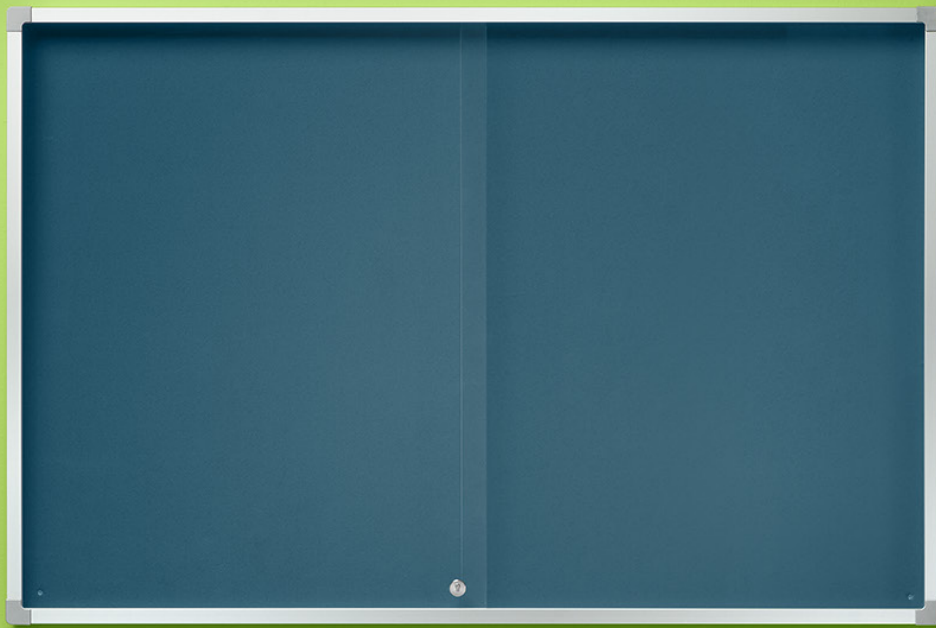

Pinboards Showcase

Wall display cabinet made of matt silver anodized aluminum profile and equipped with gray zamak corner pieces. Background made of natural cork or upholstered cork available in 12-color textile. Transparent methacrylate sliding doors and security lock with set of keys. Cork thickness 5 mm. Showcases for indoor use.

Vitrina de anuncios mural fabricada con perfil de aluminio anodizado plata mate y dotada de cantoneras de zamak color gris. Fondo de corcho natural o corcho tapizado disponible en textil de 12 colores. Puertas correderas deslizantes de metacrilato transparente y cerradura de seguridad con juego de llaves. Grosor del corcho 5 mm. Vitrinas para uso interior.

Vitrine murale fabriquée en profilé d'aluminium anodisé argent mat et équipée d'angles en zamak gris. Fond en liège naturel ou en liège tapissé, 12 couleurs à choisir parmi notre gamme de tissus. Portes coulissantes transparentes en méthacrylate et serrure de sécurité avec jeu de clés. Epaisseur du liège 5 mm. Vitrine pour un usage intérieur.