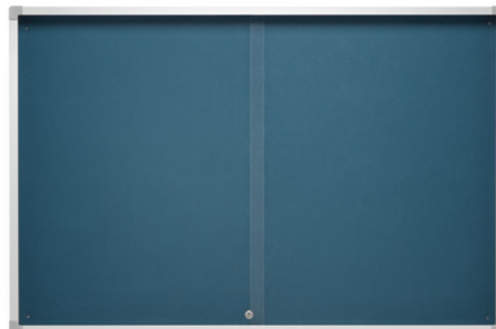

Pinboards Showcase

Wall display cabinet made of matt silver anodized aluminum profile and equipped with gray zamak corner pieces. Background made of natural cork or upholstered cork available in 12-color textile. Transparent methacrylate sliding doors and security lock with set of keys. Cork thickness 5 mm. Showcases for indoor use.

Vitrina de anuncios mural fabricada con perfil de aluminio anodizado plata mate y dotada de cantoneras de zamak color gris. Fondo de corcho natural o corcho tapizado disponible en textil de 12 colores. Puertas correderas deslizantes de metacrilato transparente y cerradura de seguridad con juego de llaves. Grosor del corcho 5 mm. Vitrinas para uso interior.

Vitrine murale fabriquée en profilé d'aluminium anodisé argent mat et équipée d'angles en zamak gris. Fond en liège naturel ou en liège tapissé, 12 couleurs à choisir parmi notre gamme de tissus. Portes coulissantes transparentes en méthacrylate et serrure de sécurité avec jeu de clés. Epaisseur du liège 5 mm. Vitrine pour un usage intérieur.

Sizes

Specs

Cork

Textiles colours

Pinboards Showcase

Aluminium frames

WALL

 CORK