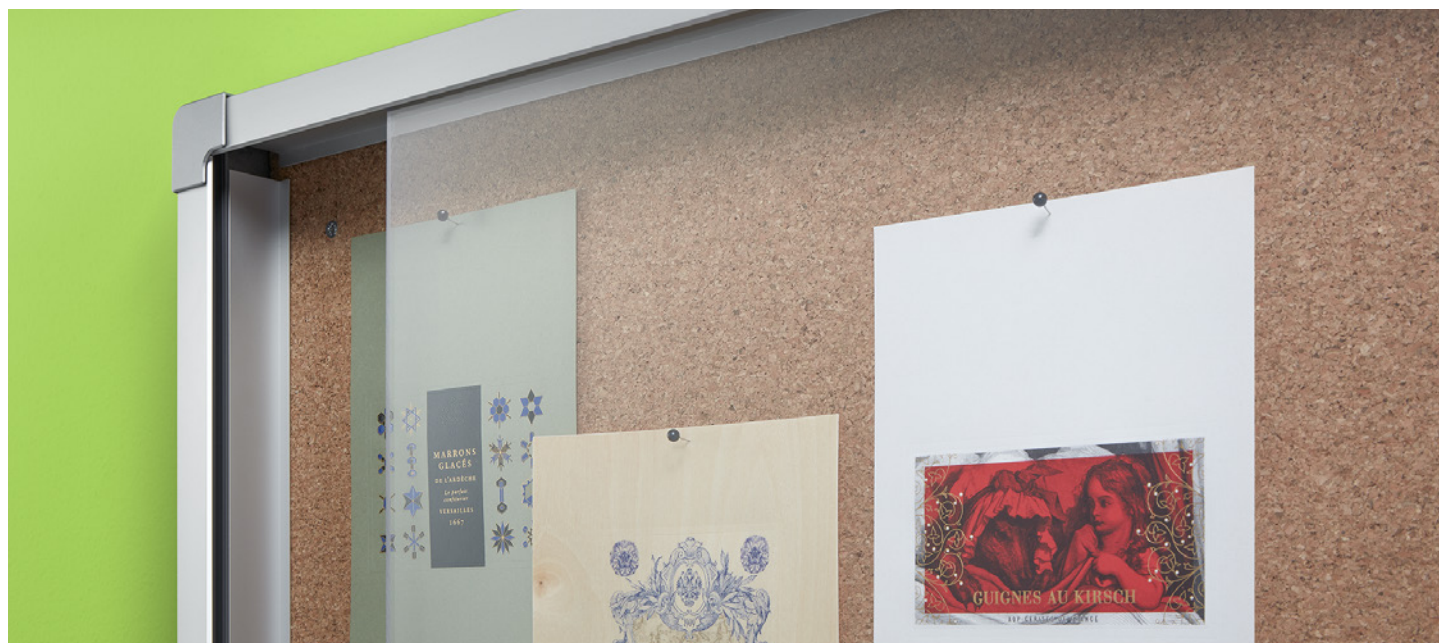

Specs

Cork

Textiles colours