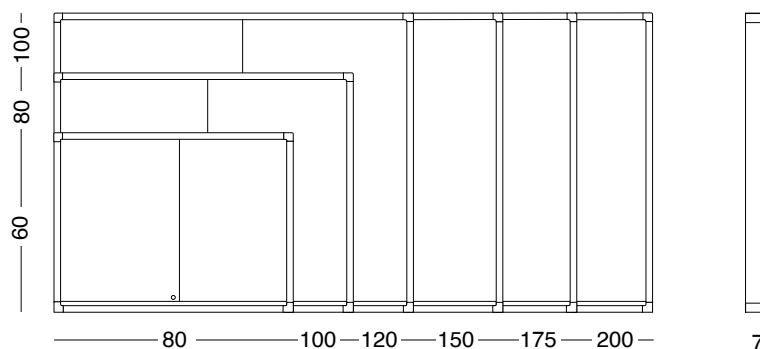

Wall display cabinet made of matt silver anodized aluminum profile and equipped with gray zamak corner pieces. Background made of natural cork or upholstered cork available in 12-color textile. Transparent methacrylate sliding doors and security lock with set of keys. Cork thickness 5 mm. Showcases for indoor use.

Vitrina de anuncios mural fabricada con perfil de aluminio anodizado plata mate y dotada de cantoneras de zamak color gris. Fondo de corcho natural o corcho tapizado disponible en textil de 12 colores. Puertas correderas deslizantes de metacrilato transparente y cerradura de seguridad con juego de llaves. Grosor del corcho 5 mm. Vitrinas para uso interior.

Vitrine murale fabriquée en profilé d'aluminium anodisé argent mat et équipée d'angles en zamak gris. Fond en liège naturel ou en liège tapissé, 12 couleurs à choisir parmi notre gamme de tissus. Portes coulissantes transparentes en méthacrylate et serrure de sécurité avec jeu de clés. Epaisseur du liège 5 mm. Vitrine pour un usage intérieur.

Sizes