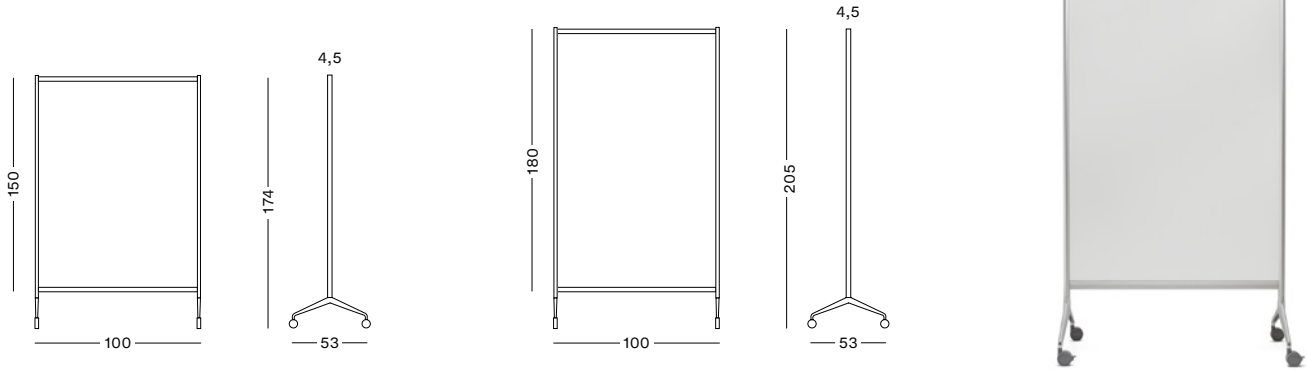

Antibacterial Ten Limit Screen

Sizes

Aluminium frame