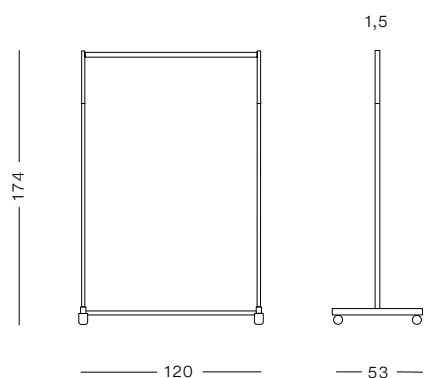

Perchero metálico pintado epoxi blanco bastidor con ruedas de estructura demontable para transporte o almacenaje. La parte inferior incorpora un estante para colocar bolsos, maletas, cascos etc... Ideal en oficinas, aulas, guardarropas, etc...

Porte-manteau métallique peint en peinture époxy blanche avec chassis amovible et roulettes pour le transport ou le stockage. La partie inférieure intègre une étagère pour ranger sacs, valises, casques etc ... Idéal dans les bureaux, salles de classe, vestiaires, etc ...

Sizes

Data

REF	↕ ↔	↔	📏
TS/BUR/R	174x120 cm 68.5x47.2 in	53 cm 20.8 in	5 Kg 11 £