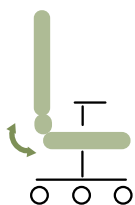

RESPATLLER

Respatller entapissat amb espuma de poliuretà de densitat 30 Kg/m³. L'interior del respatller és de fusta. Disponible en pell i polipell negra o gris.

Incorpora **mecanisme sincronitzat** amb 4 posicions de bloqueig i sistema anti-retorn. Per reclinar el respatller i el seient a la vegada s'activa una palanca situada sota del seient. El valor de reclinació del respatller es de 75° a 103°.

Regulació en alçada amb pistó de gas que s'activa mitjançant una palanca sota el seient.

Disposa d'un **pom de regulació de tensió** per a adaptar la cadira al pes corporal de l'usuari.

El valor de reclinació del seient amb el **mecanisme sincronitzat** és de 90° a 103°.

BRAÇOS FIXES

Braços cromats en forma de L amb la part superior folrada de pell o polipell.

BASE

Amb rodes: d'alumini polit amb forma d'estrella de 5 aspes. Les rodes són de niló de Ø65 mm.

Amb topalls: d'alumini polit amb forma d'estrella de 4 aspes. Els topalls són d'acer inoxidable amb un coixinet protector i dissenyats perquè s'adaptin correctament al terra.

MESURES (cm)

MOVIMENTS

Només per la cadira amb respatllet alt:

Mecanisme sincro

Regulació alçada

MANTENIMIENT

Netejar la cadira i els seus elements amb un drap suau humit i detergent neutre.

VARIANTS