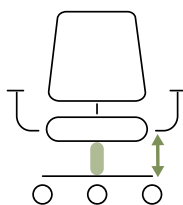

RESPATLLER

Respatller entapissat amb espuma de poliuretà de densitat 30 Kg/m³. L'interior del respatller és de fusta. Disponible en pell i polipell negra o gris.

Incorpora **mecanisme sincronitzat** amb 4 posicions de bloqueig i sistema anti-retorn. Per reclinar el respatller i el seient a la vegada s'activa una palanca situada sota del seient. El valor de reclinació del respatller es de 75° a 103°.

La unió del seient amb el respatller es realitza amb una ballesta cromada.

SEIENT

Entapissat amb espuma de poliuretà de densitat 35 Kg/m³. L'interior del seient és de fusta. Disponible en pell i polipell negra o gris.

Regulació en alçada amb pistó de gas que s'activa mitjançant una palanca sota el seient.

Disposa d'un **pom de regulació de tensió** per a adaptar la cadira al pes corporal de l'usuari.

El valor de reclinació del seient amb el **mecanisme sincronitzat** és de 90° a 103°.

MESURES (cm)

MOVIMENTS

Només per la cadira amb respatllet alt:

Mecanisme sincro

Regulació alçada

MANTENIMIENT

Netejar la cadira i els seus elements amb un drap suau humit i detergent neutre.

VARIANTS