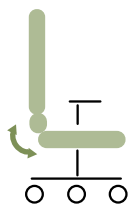

MOVIMENTS

Només per la cadira amb respatllet alt:

Basculant amb barra de torsió