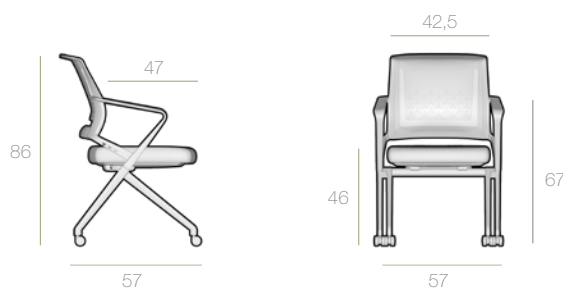

RESPATLLER

Respatller perforat per la part de darrere de polipropilè (negre o blanc) amb una reixa negra de poliéster a la part de davant.

SEIENT

Entapissat negre amb espuma de poliuretà amb una espessor de 5 cm de densitat $\pm 55 \text{ Kg/m}^3$. Contra de polipropilè en acabat negre o blanc. Interior del seient de fusta.

Seient abatible 90°.

ESTRUCTURA AMB BRAÇOS

Estructura en forma de "V" de 4 potes fabricades amb tub triangular d'acer laminat en fred de 25 - 35 mm i de gruix 1,5 mm.
Acabat negre o blanc.

Braços fixes (negres o blancs) de polipropilè en forma de "O".

Rodes toves grises $\text{Ø } 37 \text{ mm}$ de poliamida amb pern de $\text{Ø } 11 \text{ mm}$.

MANTENIMIENT

Netejar la cadira i els seus elements amb un drap suau humit i detergent neutre.

MESURES (cm)