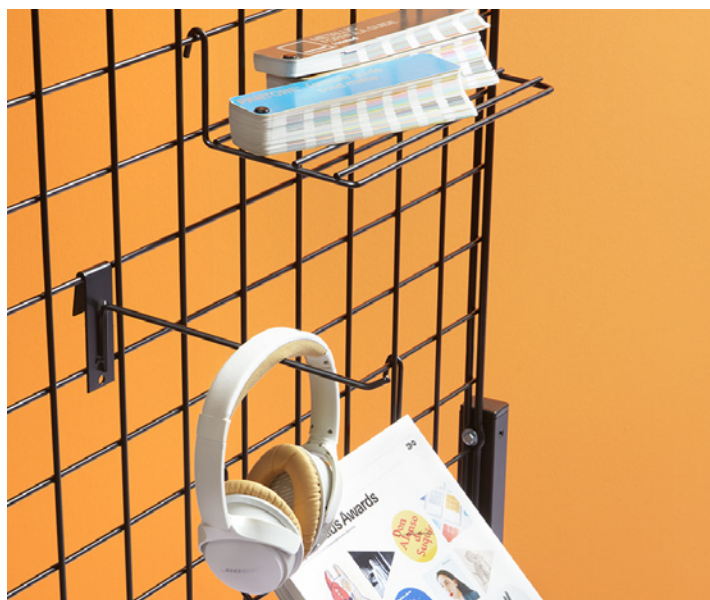

Grid Panel

Black epoxy painted metal grill panels, made of 0.5 cm iron rod forming a 7x7 cm mesh. It can be hung on the wall or mounted with "T" feet with castors. On the panel we can place an extensive range of accessories made with the same metal rod. Ideal for shops, exhibitions, etc...

Paneles rejilla metálicos pintados epoxi en color negro, fabricados con varilla de hierro de 0,5 cm. formando una malla de 7x7 cm. Puede colgarse a la pared o montarse con pies forma "T" con ruedas. Sobre el panel podemos situar una extensa gama de accesorios fabricados con la misma varilla metálica. Ideales para comercios, exposiciones, etc...

Grille d'exposition métalliques peintes époxy noir, fabriquées avec des tiges en fer de 0,5 cm. de grosseur formant une maille de 7x7 cm. Il peut être accroché au mur ou monté avec des pieds en «T» à roulettes. Sur la grille, nous pouvons placer une vaste gamme d'accessoires fabriqués avec la même tige métallique. Idéal pour les boutiques, expositions, etc...

Sizes

Options

REF	↕ ↔	↗ ↖	👤	
880	180x100 cm 70.8x39.3 in	0,5 cm 0.1 in	10 Kg 22 £	GRID
881	95x50 cm 37.4x19.6 in	4 cm 1.5 in	4 Kg 8.8 £	SUPPORT (1 UNIT)

ACCESSORIES

REF	↕ ↔	↗ ↖	👤	
8801	9,5x30 cm 3.7x11.8 in	14 cm 5.5 in	0,3 Kg 0.6 £	SHELF
8802	35x22 cm 13.7x8.6 in	5 cm 1.9 in	0,3 Kg 0.6 £	VERTICAL SHELF
8803	5x27 cm 1.9x10.6 in	38 cm 14.9 in	0,4 Kg 0.8 £	INCL. SHELF
8804	29,5x22 cm 11.6x8,6 in	24 cm 9.4 in	0,5 Kg 1.1 £	MAGAZINE RACK
8808	9,5x3 cm 3.7x1.1 in	27 cm 10.6 in	0,1 Kg 0.2 £	HOOK