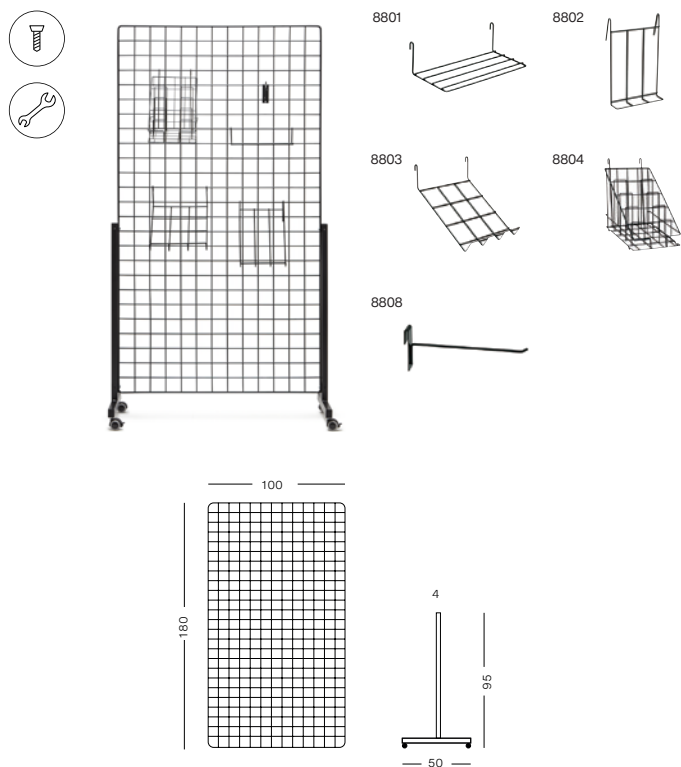

Grid Panel

Black epoxy painted metal grill panels, made of 0.5 cm iron rod forming a 7x7 cm mesh. It can be hung on the wall or mounted with "T" feet with castors. On the panel we can place an extensive range of accessories made with the same metal rod. Ideal for shops, exhibitions, etc...

Paneles rejilla metálicos pintados epoxi en color negro, fabricados con varilla de hierro de 0,5 cm. formando una malla de 7x7 cm. Puede colgarse a la pared o montarse con pies forma "T" con ruedas. Sobre el panel podemos situar una extensa gama de accesorios fabricados con la misma varilla metálica. Ideales para comercios, exposiciones, etc...

Grille d'exposition métalliques peintes époxy noir, fabriquées avec des tiges en fer de 0,5 cm. de grosseur formant une maille de 7x7 cm. Il peut être accroché au mur ou monté avec des pieds en «T» à roulettes. Sur la grille, nous pouvons placer une vaste gamme d'accessoires fabriqués avec la même tige métallique. Idéal pour les boutiques, expositions, etc...

Sizes

Options

REF	↕ ↔	↗ ↖	👤	
880	180x100 cm 70.8x39.3 in	0,5 cm 0.1 in	10 Kg 22 £	GRID
881	95x50 cm 37.4x19.6 in	4 cm 1.5 in	4 Kg 8.8 £	SUPPORT (1 UNIT)

ACCESSORIES

REF	↕ ↔	↗ ↖	👤	
8801	9,5x30 cm 3.7x11.8 in	14 cm 5.5 in	0,3 Kg 0.6 £	SHELF
8802	35x22 cm 13.7x8.6 in	5 cm 1.9 in	0,3 Kg 0.6 £	VERTICAL SHELF
8803	5x27 cm 1.9x10.6 in	38 cm 14.9 in	0,4 Kg 0.8 £	INCL. SHELF
8804	29,5x22 cm 11.6x8,6 in	24 cm 9.4 in	0,5 Kg 1.1 £	MAGAZINE RACK
8808	9,5x3 cm 3.7x1.1 in	27 cm 10.6 in	0,1 Kg 0.2 £	HOOK