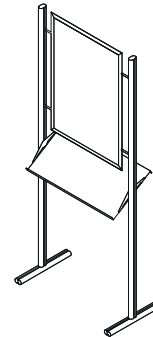

Sistema de presentación de pósters, con marco abatible de aluminio anodizado en plata mate a inglete, que permite la sustitución del impreso de una manera rápida y cómoda. Disponible en opción mural y sobre soportes de aluminio con estante portafolletos u opción de soportes solo con estantes metálicos portafolletos.

Système de présentation d'affiches, cadre à bord rabatable en aluminium anodisé argent mat, qui permet la substitution du support de façon rapide et confortable. Disponible en version murale et sur supports en aluminium avec étagère porte-brochures ou en option supports uniquement avec étagères métalliques porte-brochures.

Snap Frames

832

Size

Data

REF	↕ ↔	↔	⚖
832/4	184x72 cm 72.4x28.3 in	40 cm 15.7 in	22 Kg 48.5 £

2400

Size

Data

REF	↕ ↔	↔	⚖	📄
2400/IB	184x72 cm 72.4x28.3 in	40 cm 15.7 in	17 Kg 37.4 £	A1

850

Size

Data

REF	↕ ↔ INT.	↕ ↔ EXT.	⚖	📄	1,2 cm 0.4 in
850//M0	82x117 cm 32.2x46.06 in	89,5x124,3 cm 35.2x49 in	4 Kg 8.8 £	A0	
850//M1	59,4x84 cm 23.3x33 in	62,4x87,1 cm 24.5x34.2 in	2 Kg 4.4 £	A1	
850//M2	42x59,4 cm 16.5x23.3 in	45x62,4 cm 17.7x24.4 in	1,5 Kg 3.3 £	A2	
850//M3	70x100 cm 27.6x39.4 in	73x103 cm 28.7x40.5 in	3 Kg 6.6 £	70x100	
850//M4	50x70 cm 19.7x27.6 in	53x73 cm 20.8x28.7 in	1,7 Kg 3.7 £	50x70	
850//M5	42x29,7 cm 16.5x11.6 in	32,7x45 cm 12.8x17.7 in	0,7 Kg 1.5 £	A3	
850//M6	21x29,7 cm 8.2x11.6 in	24x32,7 cm 9.4x12.8 in	0,5 Kg 1.1 £	A4	