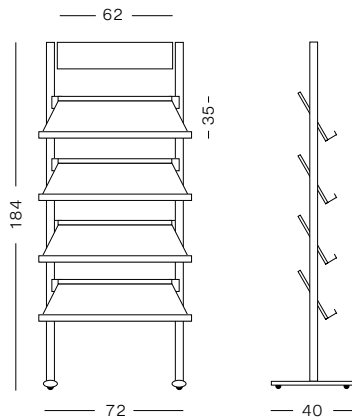

Système de présentation d'affiches, cadre à bord rabatable en aluminium anodisé argent mat, qui permet la substitution du support de façon rapide et confortable. Disponible en version murale et sur supports en aluminium avec étagère porte-brochures ou en option supports uniquement avec étagères métalliques porte-brochures.

Snap Frames

832

Size

Data

REF	↕ ↔	↔	⚖
832/4	184x72 cm 72.4x28.3 in	40 cm 15.7 in	22 Kg 48.5 £

2400

Size

Data

REF	↕ ↔	↔	⚖	📄
2400/IB	184x72 cm 72.4x28.3 in	40 cm 15.7 in	17 Kg 37.4 £	A1

850

Size

Data

REF	↕ ↔ INT.	↕ ↔ EXT.	⚖	📄	1,2 cm 0.4 in
850//M0	82x117 cm 32.2x46.06 in	89,5x124,3 cm 35.2x49 in	4 Kg 8.8 £	A0	
850//M1	59,4x84 cm 23.3x33 in	62,4x87,1 cm 24.5x34.2 in	2 Kg 4.4 £	A1	
850//M2	42x59,4 cm 16.5x23.3 in	45x62,4 cm 17.7x24.4 in	1,5 Kg 3.3 £	A2	
850//M3	70x100 cm 27.6x39.4 in	73x103 cm 28.7x40.5 in	3 Kg 6.6 £	70x100	
850//M4	50x70 cm 19.7x27.6 in	53x73 cm 20.8x28.7 in	1,7 Kg 3.7 £	50x70	
850//M5	42x29,7 cm 16.5x11.6 in	32,7x45 cm 12.8x17.7 in	0,7 Kg 1.5 £	A3	
850//M6	21x29,7 cm 8.2x11.6 in	24x32,7 cm 9.4x12.8 in	0,5 Kg 1.1 £	A4	