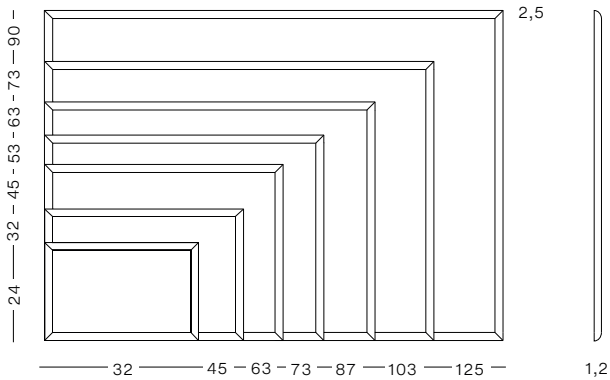

Snap Frames

832

Size

Data

REF	↕ ↔	↔	⚖
832/4	184x72 cm 72.4x28.3 in	40 cm 15.7 in	22 Kg 48.5 £

2400

Size

Data

REF	↕ ↔	↔	⚖	📄
2400/IB	184x72 cm 72.4x28.3 in	40 cm 15.7 in	17 Kg 37.4 £	A1

850

Size

Data

REF	↕ ↔ INT.	↕ ↔ EXT.	⚖	📄	1,2 cm 0.4 in
850//M0	82x117 cm 32.2x46.06 in	89,5x124,3 cm 35.2x49 in	4 Kg 8.8 £	A0	
850//M1	59,4x84 cm 23.3x33 in	62,4x87,1 cm 24.5x34.2 in	2 Kg 4.4 £	A1	
850//M2	42x59,4 cm 16.5x23.3 in	45x62,4 cm 17.7x24.4 in	1,5 Kg 3.3 £	A2	
850//M3	70x100 cm 27.6x39.4 in	73x103 cm 28.7x40.5 in	3 Kg 6.6 £	70x100	
850//M4	50x70 cm 19.7x27.6 in	53x73 cm 20.8x28.7 in	1,7 Kg 3.7 £	50x70	
850//M5	42x29,7 cm 16.5x11.6 in	32,7x45 cm 12.8x17.7 in	0,7 Kg 1.5 £	A3	
850//M6	21x29,7 cm 8.2x11.6 in	24x32,7 cm 9.4x12.8 in	0,5 Kg 1.1 £	A4	