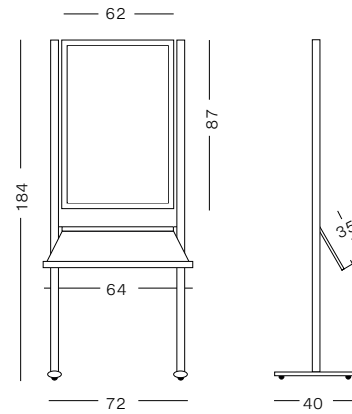

Snap Frames

832

Size

Data

REF	↕ ↔	↔	⚖
832/4	184x72 cm 72.4x28.3 in	40 cm 15.7 in	22 Kg 48.5 £

2400

Size

Data

REF	↕ ↔	↔	⚖	📄
2400/IB	184x72 cm 72.4x28.3 in	40 cm 15.7 in	17 Kg 37.4 £	A1

850

Size

Data

REF	↕ ↔ INT.	↕ ↔ EXT.	⚖	📄	1,2 cm 0.4 in
850//M0	82x117 cm 32.2x46.06 in	89,5x124,3 cm 35.2x49 in	4 Kg 8.8 £	A0	
850//M1	59,4x84 cm 23.3x33 in	62,4x87,1 cm 24.5x34.2 in	2 Kg 4.4 £	A1	
850//M2	42x59,4 cm 16.5x23.3 in	45x62,4 cm 17.7x24.4 in	1,5 Kg 3.3 £	A2	
850//M3	70x100 cm 27.6x39.4 in	73x103 cm 28.7x40.5 in	3 Kg 6.6 £	70x100	
850//M4	50x70 cm 19.7x27.6 in	53x73 cm 20.8x28.7 in	1,7 Kg 3.7 £	50x70	
850//M5	42x29,7 cm 16.5x11.6 in	32,7x45 cm 12.8x17.7 in	0,7 Kg 1.5 £	A3	
850//M6	21x29,7 cm 8.2x11.6 in	24x32,7 cm 9.4x12.8 in	0,5 Kg 1.1 £	A4	