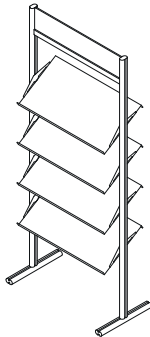

Système de présentation d'affiches, cadre à bord rabatable en aluminium anodisé argent mat, qui permet la substitution du support de façon rapide et confortable. Disponible en version murale et sur supports en aluminium avec étagère porte-brochures ou en option supports uniquement avec étagères métalliques porte-brochures.

Snap Frames

832

Size

Data

REF	↕ ↔	↔	⚖
832/4	184x72 cm 72.4x28.3 in	40 cm 15.7 in	22 Kg 48.5 £

2400

Size

Data

REF	↕ ↔	↔	⚖	📄
2400/IB	184x72 cm 72.4x28.3 in	40 cm 15.7 in	17 Kg 37.4 £	A1

850

Size

Data

REF	↕ ↔ INT.	↕ ↔ EXT.	⚖	📄	1,2 cm 0.4 in
850//M0	82x117 cm 32.2x46.06 in	89,5x124,3 cm 35.2x49 in	4 Kg 8.8 £	A0	
850//M1	59,4x84 cm 23.3x33 in	62,4x87,1 cm 24.5x34.2 in	2 Kg 4.4 £	A1	
850//M2	42x59,4 cm 16.5x23.3 in	45x62,4 cm 17.7x24.4 in	1,5 Kg 3.3 £	A2	
850//M3	70x100 cm 27.6x39.4 in	73x103 cm 28.7x40.5 in	3 Kg 6.6 £	70x100	
850//M4	50x70 cm 19.7x27.6 in	53x73 cm 20.8x28.7 in	1,7 Kg 3.7 £	50x70	
850//M5	42x29,7 cm 16.5x11.6 in	32,7x45 cm 12.8x17.7 in	0,7 Kg 1.5 £	A3	
850//M6	21x29,7 cm 8.2x11.6 in	24x32,7 cm 9.4x12.8 in	0,5 Kg 1.1 £	A4	