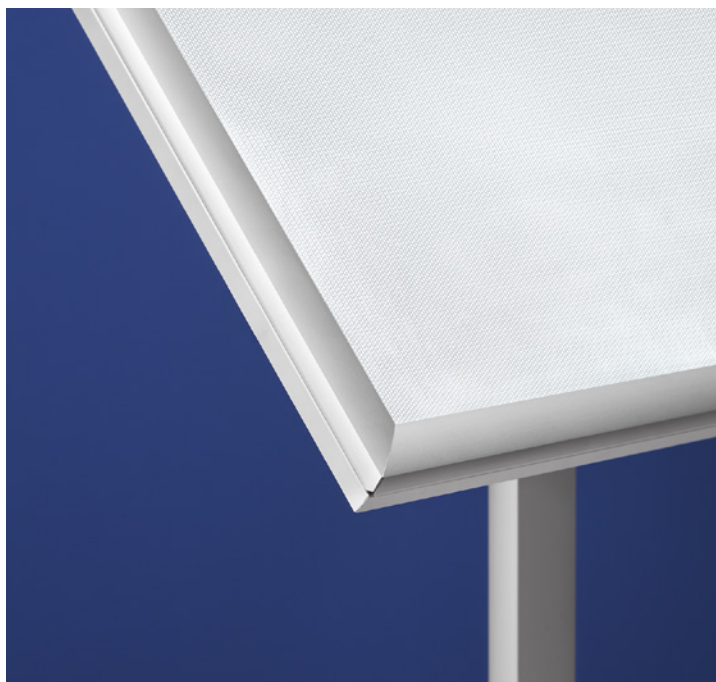

# Lecterns Snap Frames

Range of fixed or height-adjustable display stands, made from aluminum with a folding frame to display all kinds of documents or information, brochures, menus, etc ... The upper Din A4 and Din A3 poster holder allows you to change to either vertical or horizontal positions and the adjustable version allows the inclination to vary from 0° to 90°.

Gama de atriles expositores fijos o graduables en altura, fabricados en aluminio con marco abatible para exponer toda clase de documentos o información, catálogos, menús, etc... El portapóster superior Din A4 y Din A3 permite adaptarse al soporte en posición vertical y horizontal y la versión graduable permite variar la inclinación de 0° a 90°.

*Gamme de présentoirs fixes ou réglables en hauteur, en aluminium avec un cadre à bord rabattable pour afficher toutes sortes de documents ou d'informations, catalogues, menus, etc ... Le porte-affiche supérieur Din A4 et Din A3 permet de s'adapter au support en position verticale et horizontale et la version réglable permet une inclinaison de 0° à 90°.*