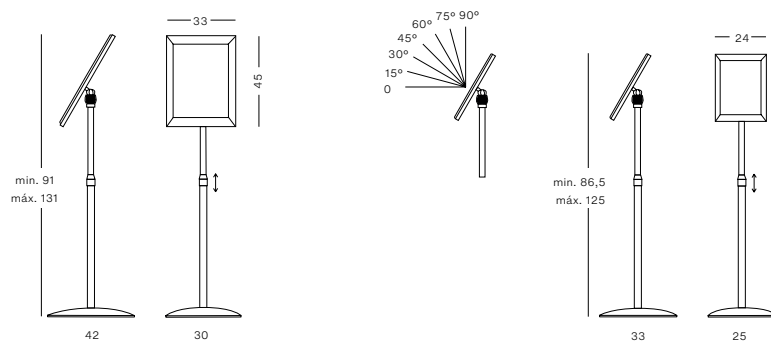

*Gamme de présentoirs fixes ou réglables en hauteur, en aluminium avec un cadre à bord rabattable pour afficher toutes sortes de documents ou d'informations, catalogues, menus, etc ... Le porte-affiche supérieur Din A4 et Din A3 permet de s'adapter au support en position verticale et horizontale et la version réglable permet une inclinaison de 0° à 90°.*

## Size

## Data

REF	↕ ↔	↔	□	⚖	📄
821/A3	110x30 cm 43.3x11.8 in	40 cm 15.7 in	29,7x42 cm 11.6x16.5 in	6,7 Kg 14.7 £	A3
821/A4	110x30 cm 43.3x11.8 in	40 cm 15.7 in	21x29,7cm 8.2x11.6 in	5,1 Kg 11.2 £	A4

822

Size

Data

REF	↕ MAX. ~ MIN.	↔	<b>IN</b>	<b>EXT</b>		
822/A3	131 ~ 91 cm 51.5 ~ 35.8 in	42x30 cm 16.5x11.8 in	29,7x42 cm 11.6x16.5 in	33x45 cm 13x17.7 in	6,4 Kg 14.1 £	A3
822/A4	125 ~ 86,5 cm 49.2 ~ 34 in	33x24 cm 12.9x9.4 in	21x29,7cm 8.2x11.6 in	24x33 cm 9.4x13 in	6,3 Kg 13.8 £	A4