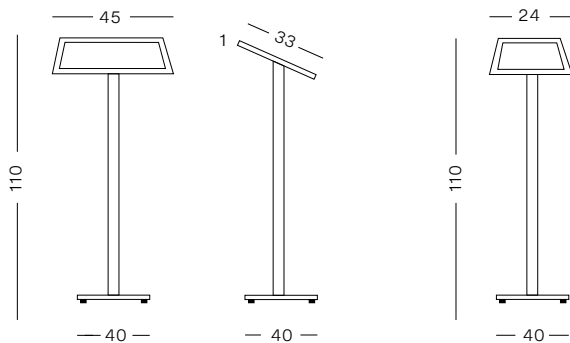

Gama de atriles expositores fijos o graduables en altura, fabricados en aluminio con marco abatible para exponer toda clase de documentos o información, catálogos, menús, etc... El portapóster superior Din A4 y Din A3 permite adaptarse al soporte en posición vertical y horizontal y la versión graduable permite variar la inclinación de 0° a 90°.

*Gamme de présentoirs fixes ou réglables en hauteur, en aluminium avec un cadre à bord rabattable pour afficher toutes sortes de documents ou d'informations, catalogues, menus, etc ... Le porte-affiche supérieur Din A4 et Din A3 permet de s'adapter au support en position verticale et horizontale et la version réglable permet une inclinaison de 0° à 90°.*

## Size

## Data

REF	↕ ↔	↔	□	⚖	📄
821/A3	110x30 cm 43.3x11.8 in	40 cm 15.7 in	29,7x42 cm 11.6x16.5 in	6,7 Kg 14.7 £	A3
821/A4	110x30 cm 43.3x11.8 in	40 cm 15.7 in	21x29,7cm 8.2x11.6 in	5,1 Kg 11.2 £	A4

822

Size

Data