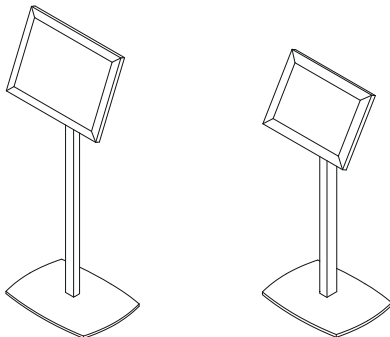

*Gamme de présentoirs fixes ou réglables en hauteur, en aluminium avec un cadre à bord rabattable pour afficher toutes sortes de documents ou d'informations, catalogues, menus, etc ... Le porte-affiche supérieur Din A4 et Din A3 permet de s'adapter au support en position verticale et horizontale et la version réglable permet une inclinaison de 0° à 90°.*

## Size

## Data

REF	↕ ↔	↔	□	⚖	📄
821/A3	110x30 cm 43.3x11.8 in	40 cm 15.7 in	29,7x42 cm 11.6x16.5 in	6,7 Kg 14.7 £	A3
821/A4	110x30 cm 43.3x11.8 in	40 cm 15.7 in	21x29,7cm 8.2x11.6 in	5,1 Kg 11.2 £	A4

822

Size

Data

REF	↕ MAX. ~ MIN.	↔	<b>IN</b>	<b>EXT</b>		
822/A3	131 ~ 91 cm 51.5 ~ 35.8 in	42x30 cm 16.5x11.8 in	29,7x42 cm 11.6x16.5 in	33x45 cm 13x17.7 in	6,4 Kg 14.1 £	A3
822/A4	125 ~ 86,5 cm 49.2 ~ 34 in	33x24 cm 12.9x9.4 in	21x29,7cm 8.2x11.6 in	24x33 cm 9.4x13 in	6,3 Kg 13.8 £	A4