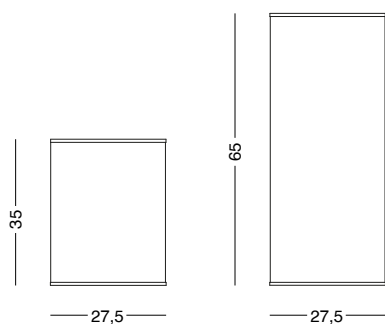

Self-Extinguishing Bins

Smooth, fire-retardant metal waste bin painted in epoxy, provided with a non-slip PVC bottom ring. Due to the shape of the head, the possible fire generated inside is quickly self-extinguished. Available standard in grey. Ideal for office workstations, countertops, or home use.

Papelera metálica lisa ignífuga pintada en epoxy, provistas de aro inferior de PVC antideslizante. Por la forma del cabezal, el posible fuego generado en el interior se auto extingue rápidamente. Disponible standard en color gris. Ideal para puestos de trabajo en oficinas, mostradores o uso doméstico.

Sizes

Specs

Colours

/GR

Options

REF	Height	Ø	Weight	Capacity
6022/GR	35 cm 13.7 in	27,5 cm 10.8 in	2 Kg 4.4 £	21 L 5.5 gal
6023/GR	65 cm 25.5 in	27,5 cm 10.8 in	3 Kg 6.6 £	39 L 10.3 gal