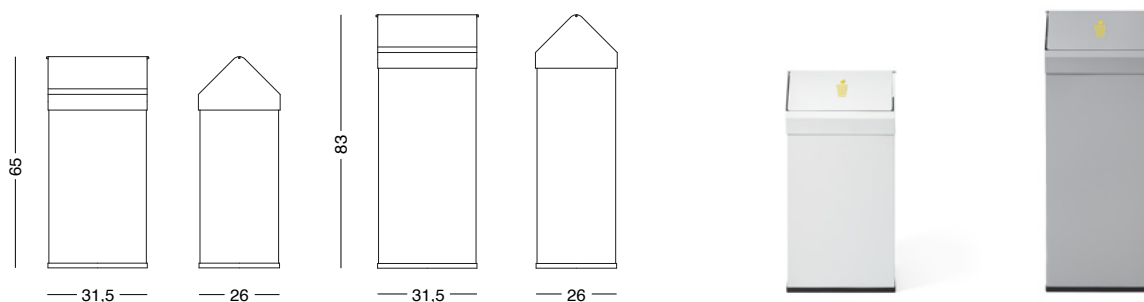

# Swing Bins

Metallic waste bin painted with epoxy paint, with a medium-capacity hinged opening, ideal for shopping centers and public places. Available in white and grey color and 2 standard sizes. Head swingarm self closing. Includes hook for holding rubbish bags.

Papelera metálica pintada con pintura epoxi, con apertura batiente de mediana capacidad ideal para centros comerciales y espacios públicos. Disponible en color blanco y gris en 2 tamaños standard. Cabezal basculante auto cierre. Incluye ganchos sujeta bolsas.

Corbeille à papier métallique peinte avec de la peinture époxy, avec une ouverture basculante de capacité moyenne, idéale pour les centres commerciaux et les espaces publics. Disponible en blanc et gris 2 tailles standard. Tête inclinable à fermeture automatique. Crochets pour maintenir le sac inclus.

## Sizes