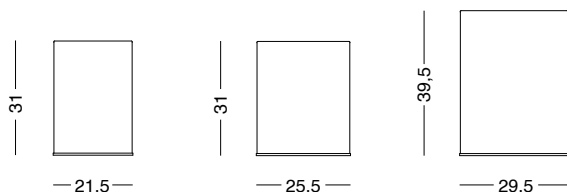

Basic Waste Bins

Range of smooth metal waste bins painted epoxy, provided with a non-slip PVC bottom ring. Available in 12, 16 and 27 liters and in white, black or grey. Ideal for office workstations, countertops, or home use.

Gama de papeleras metálicas lisas pintadas epoxy, provistas de aro inferior de PVC antideslizante. Disponibles en 12, 16 y 27 litros, en color blanco, negro o gris. Ideal para puestos de trabajo en oficinas, mostradores o uso doméstico.

Sizes

Options

Colours

	●	●	○	↕	∅	⚖	💧
6001/PL	6001/NG	6001/BL	31 cm 12.2 in	21,5 cm 8.4 in	1,1 Kg 2.4 £	12 L 3.1 gal	
6002/PL	6002/NG	6002/BL	31 cm 12.2 in	25,5 cm 10 in	1,3 Kg 2.8 £	16 L 4.2 gal	
6003/PL	6003/NG	6003/BL	39,5 cm 64.1 in	29,5 cm 11.6 in	2,3 Kg 5 £	27 L 7.1 gal	