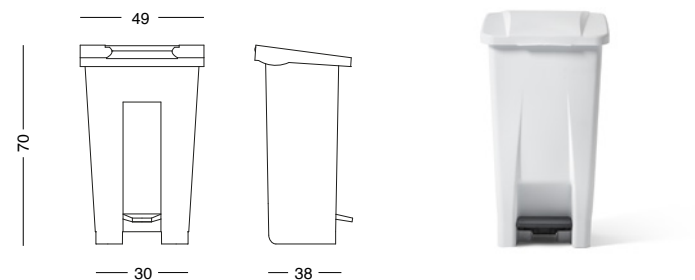

Plastic Pedal Bins

Rectangular recycling bin with foot pedal-operated opening made from white plastic, easy to empty and clean. Available in 2 sizes, has castors and a handle for easy movement.

Contenedor de reciclaje, rectangular con apertura mediante accionamiento de pedal fabricado de plástico de color blanco, fácil de vaciar y limpiar. Disponible en 2 tamaños, disponen de ruedas y asa para su fácil desplazamiento.

Conteneur de recyclage rectangulaire avec ouverture à pédale en plastique blanc, facile à vider et à nettoyer. Disponible en 2 dimensions. Elle a des roues et une poignée pour un déplacement facile.

6300/60

6410/80

Sizes

REF	↕ ↔	↔	👤	💧
6300/60	70x49 cm 27.5x19.2 in	38 cm 14.9 in	3,7 Kg 8.1 £	60 L 15.8 gal

Sizes

REF	↕ ↔	↔	👤	💧
6410/80	73,5x49 cm 28.9x19.2 in	41,5 cm 16,1 in	4,6 Kg 10.1 £	80 L 21.1 gal