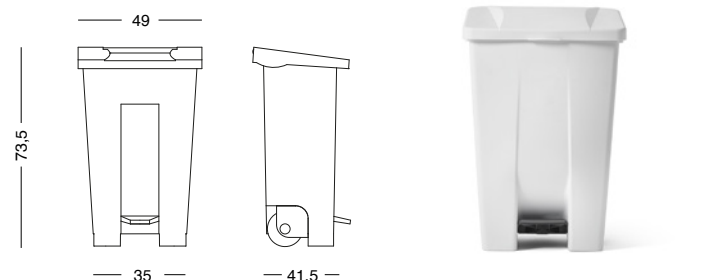

Plastic Pedal Bins

Rectangular recycling bin with foot pedal-operated opening made from white plastic, easy to empty and clean. Available in 2 sizes, has castors and a handle for easy movement.

Contenedor de reciclaje, rectangular con apertura mediante accionamiento de pedal fabricado de plástico de color blanco, fácil de vaciar y limpiar. Disponible en 2 tamaños, disponen de ruedas y asa para su fácil desplazamiento.

Conteneur de recyclage rectangulaire avec ouverture à pédale en plastique blanc, facile à vider et à nettoyer. Disponible en 2 dimensions. Elle a des roues et une poignée pour un déplacement facile.

6300/60

6410/80

Sizes

REF	↕ ↔	↔	👤	💧
6300/60	70x49 cm 27.5x19.2 in	38 cm 14.9 in	3,7 Kg 8.1 £	60 L 15.8 gal

Sizes

REF	↕ ↔	↔	👤	💧
6410/80	73,5x49 cm 28.9x19.2 in	41,5 cm 16,1 in	4,6 Kg 10.1 £	80 L 21.1 gal