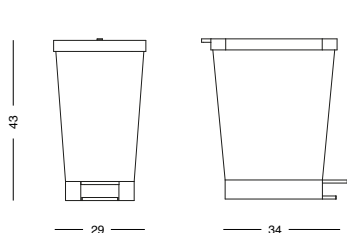

Plastic Pedal Bins

Recycling bin made from stainless steel effect plastic with foot pedal operated opening. Ideal for bathrooms and / or kitchens for both office and home use. Model available with a separator for two waste. Ideal for recycling.

Papelera de reciclaje de plástico efecto inox con apertura mediante accionamiento a pedal. Ideales para baños y/o cocinas tanto para uso en oficinas como uso doméstico. Modelo disponible con separador para dos residuos. Ideal para reciclaje.

Poubelle de recyclage en plastique effet inox avec ouverture à pédale. Idéal pour les salles de bain et / ou les cuisines pour le bureau et la maison. Modèle disponible avec un séparateur pour deux déchets. Idéal pour le recyclage.

6274

6544

Sizes

REF	↕ ↔	↔	👤	💧
6274	43x29 cm 16.9x11.4 in	34 cm 13.3 in	3 Kg 6.6 £	20 L 5.2 gal

Sizes

REF	↕ ↔	↔	👤	💧
6544	45x36 cm 17.7x14.1 in	26,5 cm 10.4 in	3 Kg 6.6 £	25 L 6.6 gal

*
Divider for 2 waste included
Separador para 2 residuos incluido
Diviseur pour 2 déchets inclus