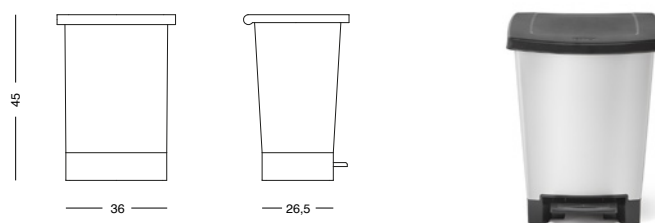

Plastic Pedal Bins

Recycling bin made from stainless steel effect plastic with foot pedal operated opening. Ideal for bathrooms and / or kitchens for both office and home use. Model available with a separator for two waste. Ideal for recycling.

Papelera de reciclaje de plástico efecto inox con apertura mediante accionamiento a pedal. Ideales para baños y/o cocinas tanto para uso en oficinas como uso doméstico. Modelo disponible con separador para dos residuos. Ideal para reciclaje.

Poubelle de recyclage en plastique effet inox avec ouverture à pédale. Idéal pour les salles de bain et / ou les cuisines pour le bureau et la maison. Modèle disponible avec un séparateur pour deux déchets. Idéal pour le recyclage.

6274

6544

Sizes

REF	↕ ↔	↔	👤	💧
6274	43x29 cm 16.9x11.4 in	34 cm 13.3 in	3 Kg 6.6 £	20 L 5.2 gal

Sizes

REF	↕ ↔	↔	👤	💧
6544	45x36 cm 17.7x14.1 in	26,5 cm 10.4 in	3 Kg 6.6 £	25 L 6.6 gal

*
Divider for 2 waste included
Separador para 2 residuos incluido
Diviseur pour 2 déchets inclus