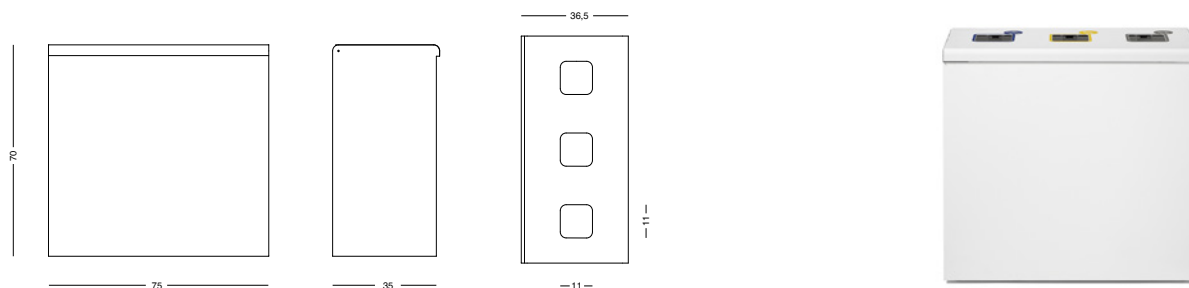

Recycling Station

White epoxy painted metal 120 liters recycling container to hold 3 types of waste, with hinged lid with 3 inner rings to hold plastic bags. Top lid with colored vinyls for differentiation of waste. White RAL 9003 standard color. Ideal for offices, public spaces with high volume of people.

Contenedor de reciclaje metálico pintado epoxi blanco de 120 litros de 3 residuos, papelera con tapa abatible con 3 aros interiores para sujeción de las bolsas de plástico. Tapa superior con vinilos de colores para la diferenciación de los residuos. Color standard blanco RAL 9003. Ideal para oficinas, espacios públicos con gran tráfico de personas.

"Conteneur de recyclage en métal peint époxy blanc de 120 litres de 3 types de déchets, poubelle avec couvercle à charnière avec 3 anneaux intérieurs pour contenir les sacs en plastique. Couvercle supérieur avec des pictogrammes colorés pour la différenciation des déchets. Couleur standard blanc RAL 9003. Idéal pour les bureaux, les espaces publics à fort trafic de personnes."

Sizes

Options

REF	↕ ↔	↔	📦	💧
6055/BL	70x75 cm 27.5x29.5 in	35 cm 13.7 in	24 Kg 52.9 £	120 L 31 gal