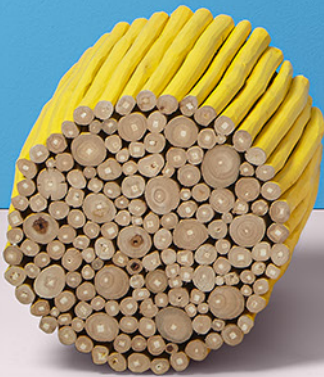

Recycling Station

White epoxy painted metal 120 liters recycling container to hold 3 types of waste, with hinged lid with 3 inner rings to hold plastic bags. Top lid with colored vinyls for differentiation of waste. White RAL 9003 standard color. Ideal for offices, public spaces with high volume of people.

Contenedor de reciclaje metálico pintado epoxi blanco de 120 litros de 3 residuos, papelera con tapa abatible con 3 aros interiores para sujeción de las bolsas de plástico. Tapa superior con vinilos de colores para la diferenciación de los residuos. Color standard blanco RAL 9003. Ideal para oficinas, espacios públicos con gran tráfico de personas.

"Conteneur de recyclage en métal peint époxy blanc de 120 litres de 3 types de déchets, poubelle avec couvercle à charnière avec 3 anneaux intérieurs pour contenir les sacs en plastique. Couvercle supérieur avec des pictogrammes colorés pour la différenciation des déchets. Couleur standard blanc RAL 9003. Idéal pour les bureaux, les espaces publics à fort trafic de personnes."

Sizes

Options

REF	↕ ↔	↔	📦	💧
6055/BL	70x75 cm 27.5x29.5 in	35 cm 13.7 in	24 Kg 52.9 £	120 L 31 gal