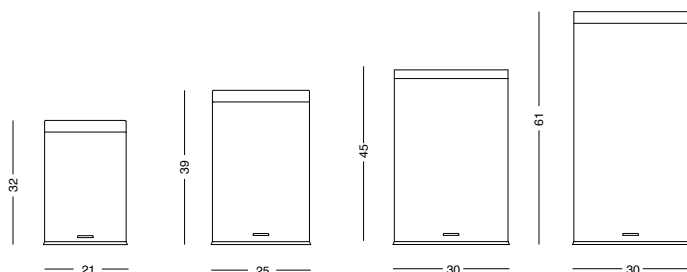

Inox Pedal Bins

Range of metal bins with foot pedal opening. They incorporate a black plastic tray with a handle and are available in 5, 12, 20 and 30 liters. Made of stainless steel. Ideal for bathrooms for both office and domestic use.

Gama de papeleras metálicas con apertura de pedal. Incorporan cubeta de plástico negro con asa y están disponibles en 5, 12, 20 y 30 litros. Fabricadas en acero inoxidable. Ideales para baños tanto para uso en oficinas como doméstico.

Gamme corbeilles métalliques avec ouverture à pédale. Contient un bac en plastique noir avec poignée et sont disponibles en 5, 12, 20 et 30 litres. Fabriqué en acier inoxydable. Idéal pour les salles de bain du bureau ou domestique.

Sizes

Options

REF	Height	Width	Weight	Capacity
6050/I	32 cm 12.6 in	21 cm 8.3 in	1,2 Kg 2.6 £	5 L 1.3 gal
6051/I	39 cm 15.4 in	25 cm 9.8 in	1,9 Kg 4.1 £	12 L 3.1 gal
6052/I	45 cm 17.7 in	30 cm 11.8 in	2,7 Kg 5.9 £	20 L 5.2 gal
6053/I	61 cm 24 in	30 cm 11.8 in	3,5 Kg 7.7 £	30 L 7.9 gal