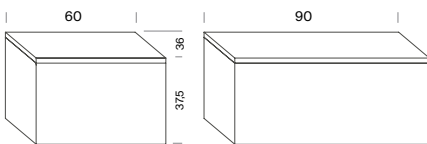

— Escriptori*

* Només per a versió estructura de paret o de peu fijació paret.

— Armari*

* Armari de fusta amb estructura blanca, negra o grisa.

— Tapa per armari