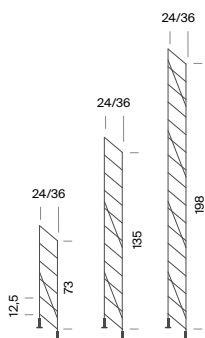

Estructura

— Versió de peu (fijació paret)