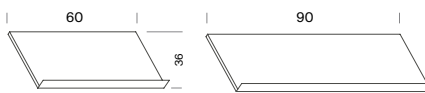

# Complements

Profunditat 36cm

— Calaix\*

\* Només per a versió estructura de paret o de peu fijació paret. Necessita un prestatge adicional.

— Prestatge inclinat

— Escriptori\*

\* Només per a versió estructura de paret o de peu fijació paret.