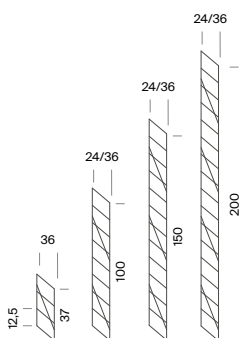

— Versió de paret