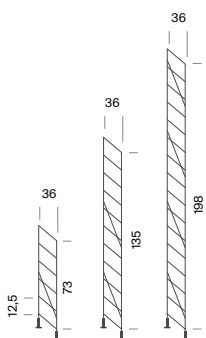

# Estructura

— Versió de peu (fijació paret)

— Versió de paret

— Versió autoportant

\* No apta per a parets de pladur.

# Prestatges

Els prestatges se subministren en paquets de 2 unit. per mida i acabat

— Profunditat 36cm

— Profunditat 24cm