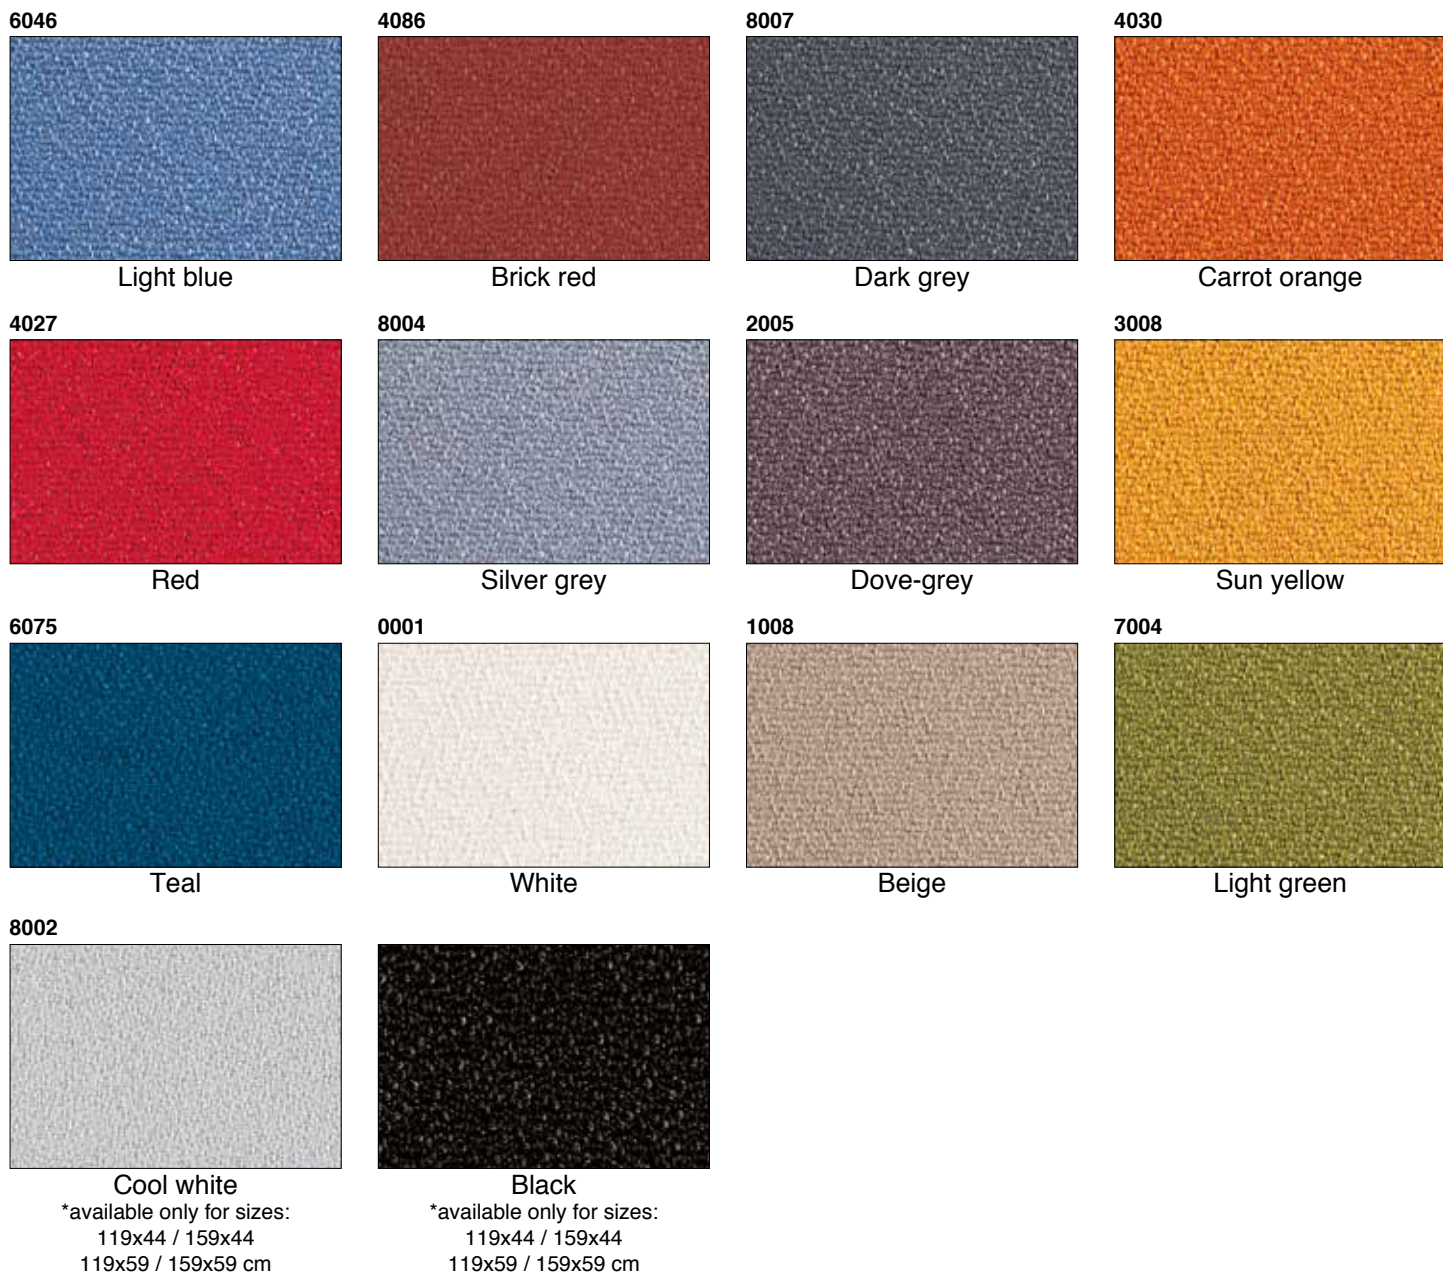

2 pezzi per dimensioni pannello:

44 x 75
44 x 119
44 x 139
44 x 159
44 x 179
59 x 75
59 x 119
59 x 159
59 x 179
119 x 119
119 x 159

Fronte

Retro

Available colors:

* ATTENTION: dimension 179x59 cm available only for colors Light Blue (6046) - Silver Grey (8004) - Dark Grey (8007)