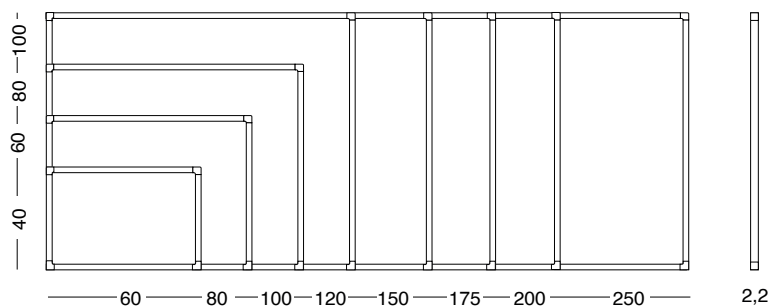

Classic Pinboard

Upholstered notice board or natural visible cork, framed with a matt silver anodized classic aluminum profile and gray plastic corner pieces to avoid bumps. Available to fix both on the wall or mobile supports with castors and brakes. Notes, notices can be attached to its surface using pins or thumbtacks. 5 mm thick cork. Choice of textile range in 12 colors.

Tablero de anuncios tapizado o corcho visto natural, enmarcado con perfil de aluminio Classic anodizado plata mate y cantoneras de plástico gris en las esquinas para evitar golpes. Disponibles para fijarse tanto en la pared, como sobre soportes móviles con ruedas y freno. Sobre su superficie se pueden fijar notas, avisos, comunicados, etc... mediante agujas o chinchetas. Corcho de 5 mm de grosor. Gama a elegir de textil en 12 colores.

Tableau d'affichage tapissé ou en liège naturel, encadré d'un profil en aluminium Classic anodisé avec angles en plastique gris pour éviter les coups. Disponible pour le fixer aussi bien au mur que sur des supports mobiles avec roues et frein. Les notes, avis, communiqués etc. peuvent être fixés sur la surface à l'aide d'aiguilles ou de punaises. Liège de 5 mm d'épaisseur. Tissu à choisir parmi 12 coloris.

Sizes

Specs

Cork

Textiles colours

Classic Pinboard

Aluminium frames

WALL  CORK → ←

REF	↕ ↔		RAIL	T	Y2	
765/10	40x60 cm 15.7x23.6 in	2,4 Kg 5.2 £				2,2 cm 0.9 in
765/1	60x80 cm 23.6x31.5 in	4.8 Kg 10.5 £				
765/2	80x100 cm 31.5x39.3 in	8 Kg 17.6 £	.	.	.	
765/3	100x120 cm 39.3x47.2 in	12 Kg 26.4 £	.	.	.	
765/4	100x150 cm 39.3x60 in	15 Kg 33 £	.	.	.	
765/5	100x175 cm 39.3x70 in	17.5 Kg 38.5 £	.	.	.	
765/6	100x200 cm 39.3x78.7 in	24Kg 52.9 £	.	.	.	
765/7	100x250 cm 39.3x98.4 in	32Kg 70.5 £	.	.	.	