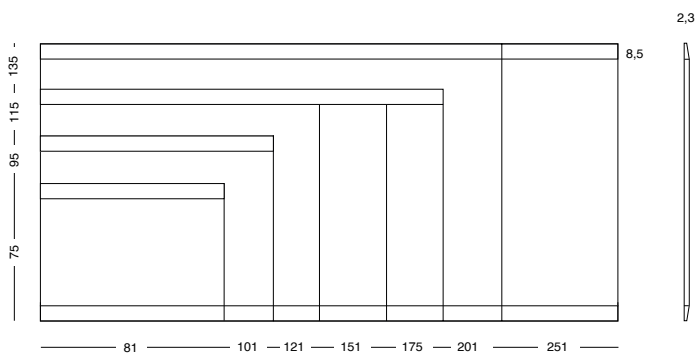

Tablero mural Zenit tapizado o corcho visto natural, enmarcado de perfil de aluminio con anclajes ocultos anodizado en color plata mate. Disponibles para fijarse tanto en la pared, como sobre soportes móviles con ruedas y freno. Sobre su superficie se pueden fijar notas, avisos, comunicados, etc... Mediante agujas o chinchetas. Corcho de 5 mm de grosor. Gama a elegir de textil en 12 colores.

## Sizes